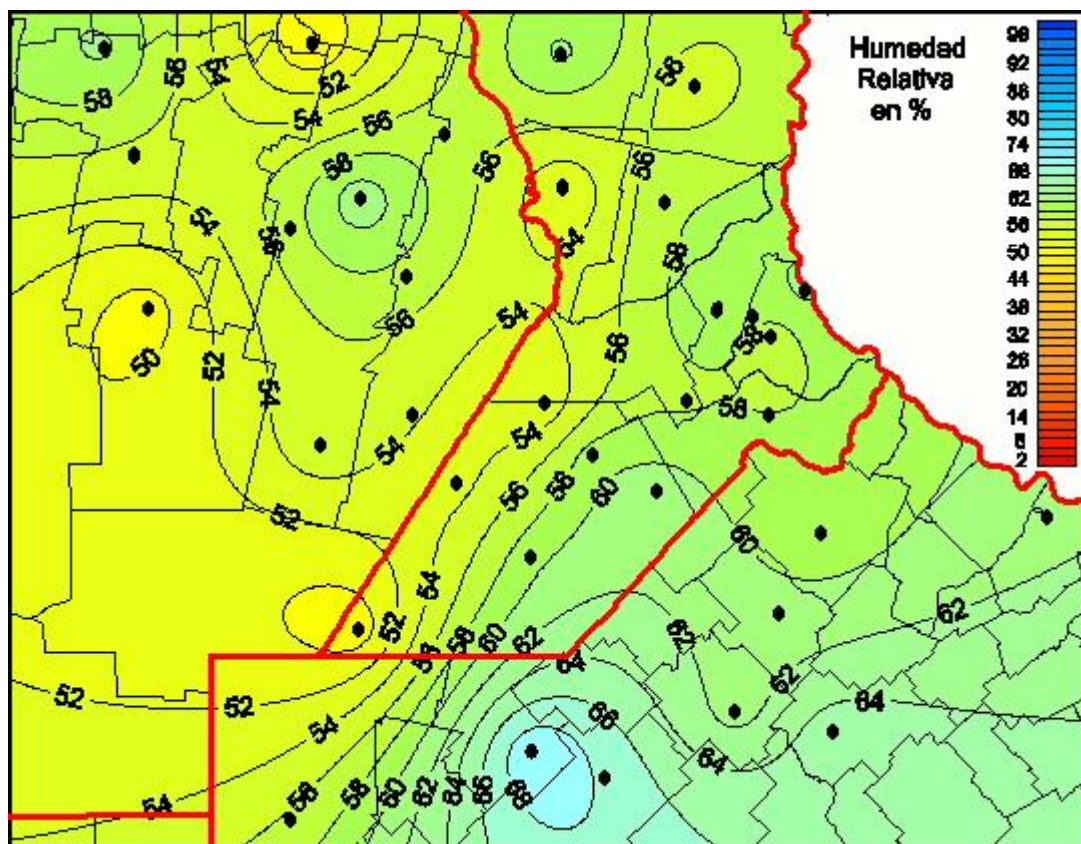

Humedad Relativa

Mapa de humedad relativa de las las últimas 72 horas.
(Desde las 8:00AM hasta las 8:00AM). Se actualiza a las 10:00hs.