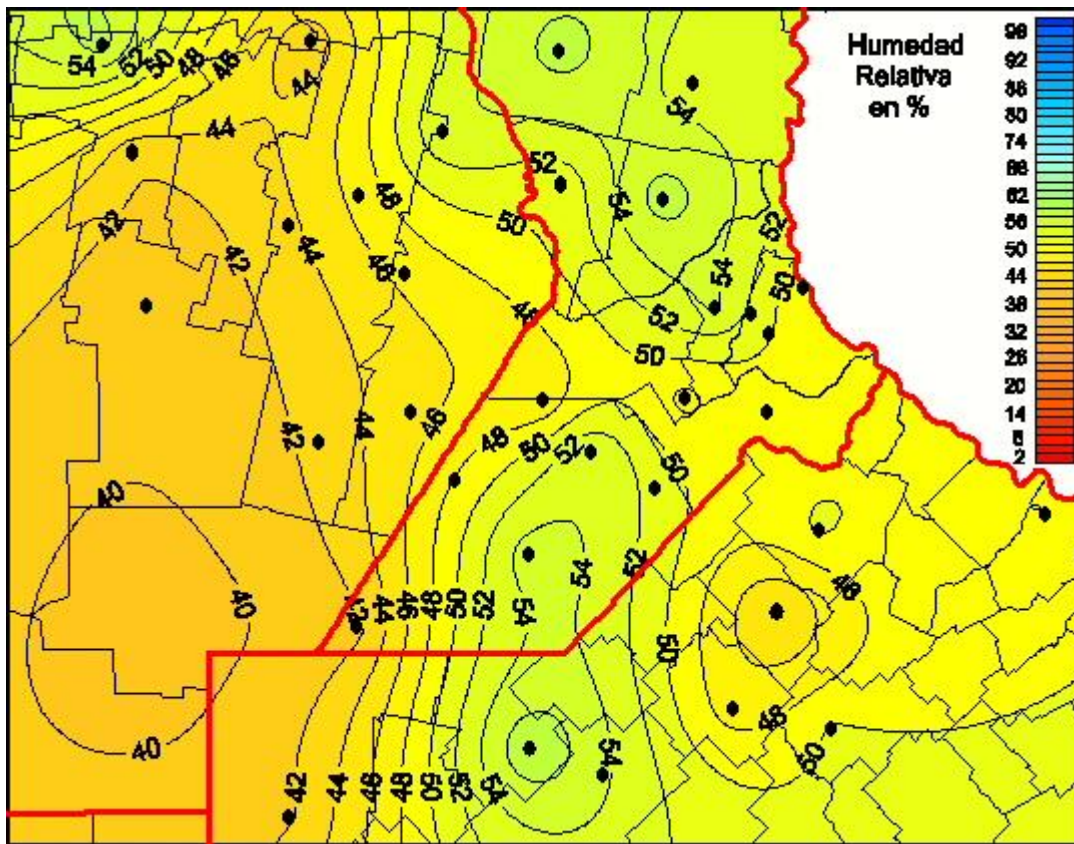

# Humedad Relativa

Mapa de humedad relativa de las las últimas 24 horas.  
(Desde las 8:00AM hasta las 8:00AM). Se actualiza a las 10:00hs.