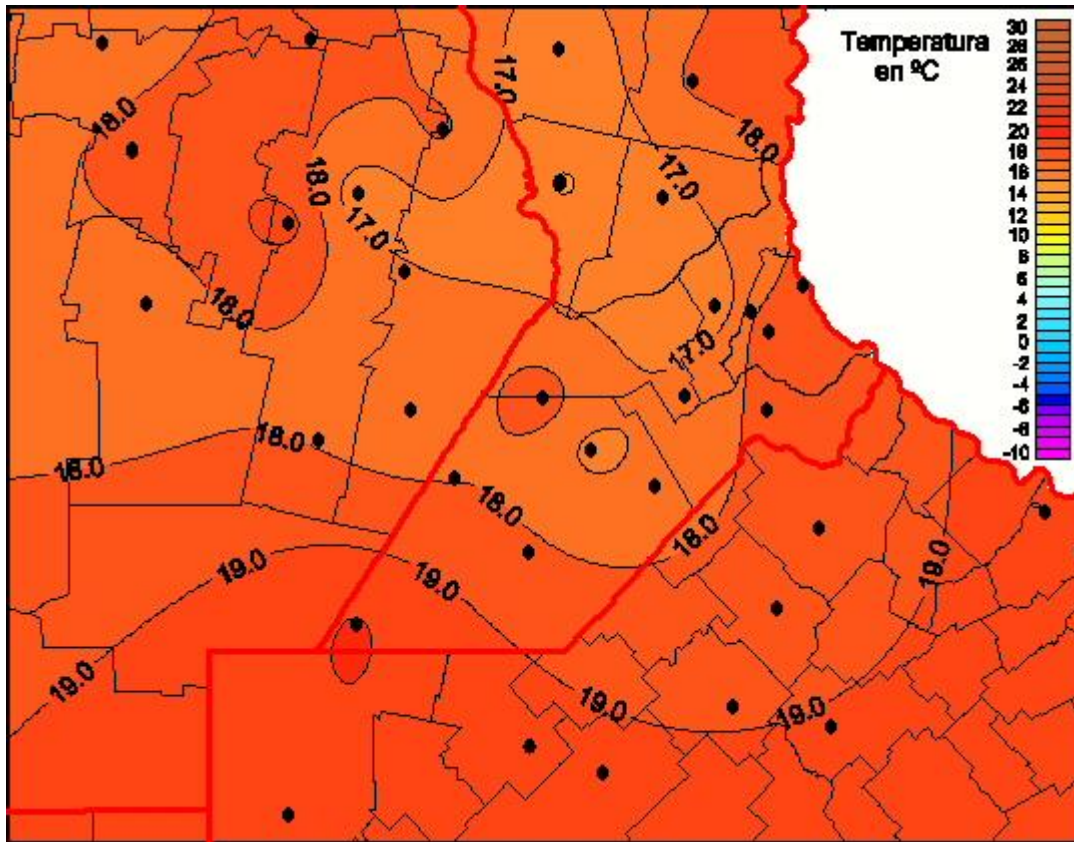

## Temperaturas Mínimas

Mapa de temperaturas mínimas de las las últimas 24 horas.  
(Desde las 8:00AM hasta las 8:00AM). Se actualiza a las 10:00hs.

BOLSA  
DE COMERCIO  
DE ROSARIO

[www.facebook.com/BCROficial](http://www.facebook.com/BCROficial)