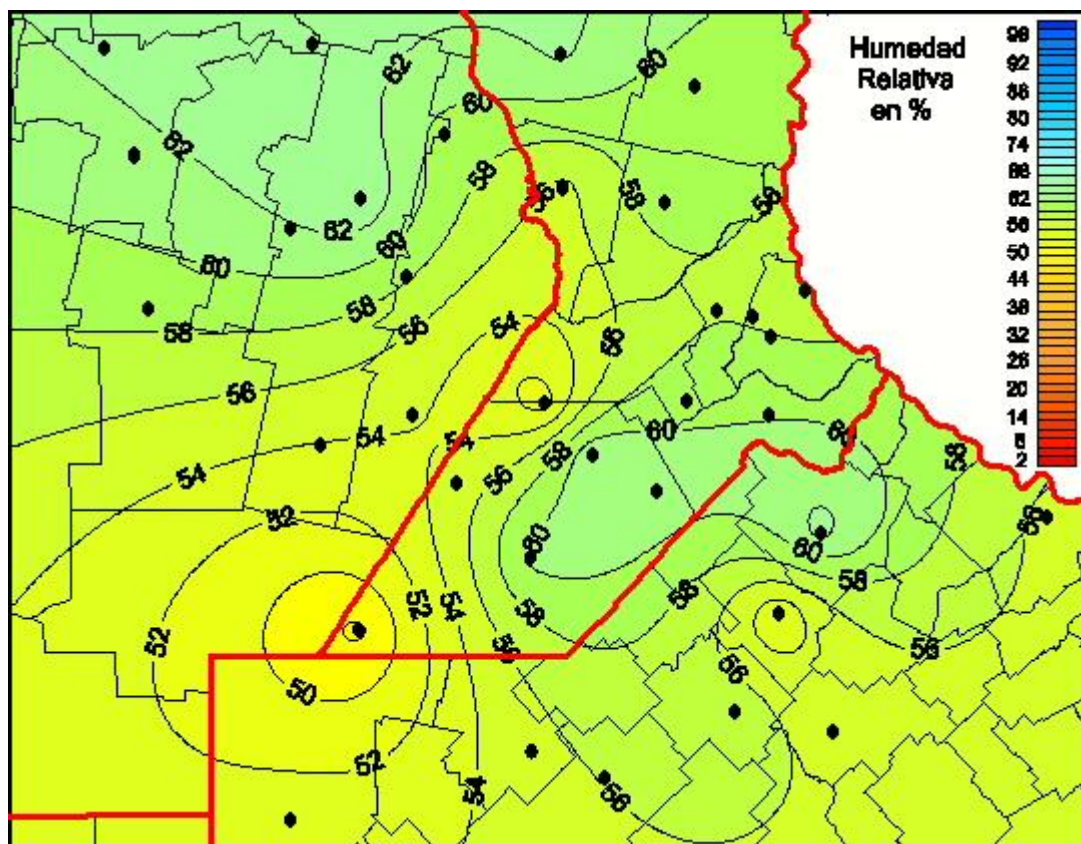

Humedad Relativa

Mapa de humedad relativa de las las últimas 24 horas.
(Desde las 8:00AM hasta las 8:00AM). Se actualiza a las 10:00hs.