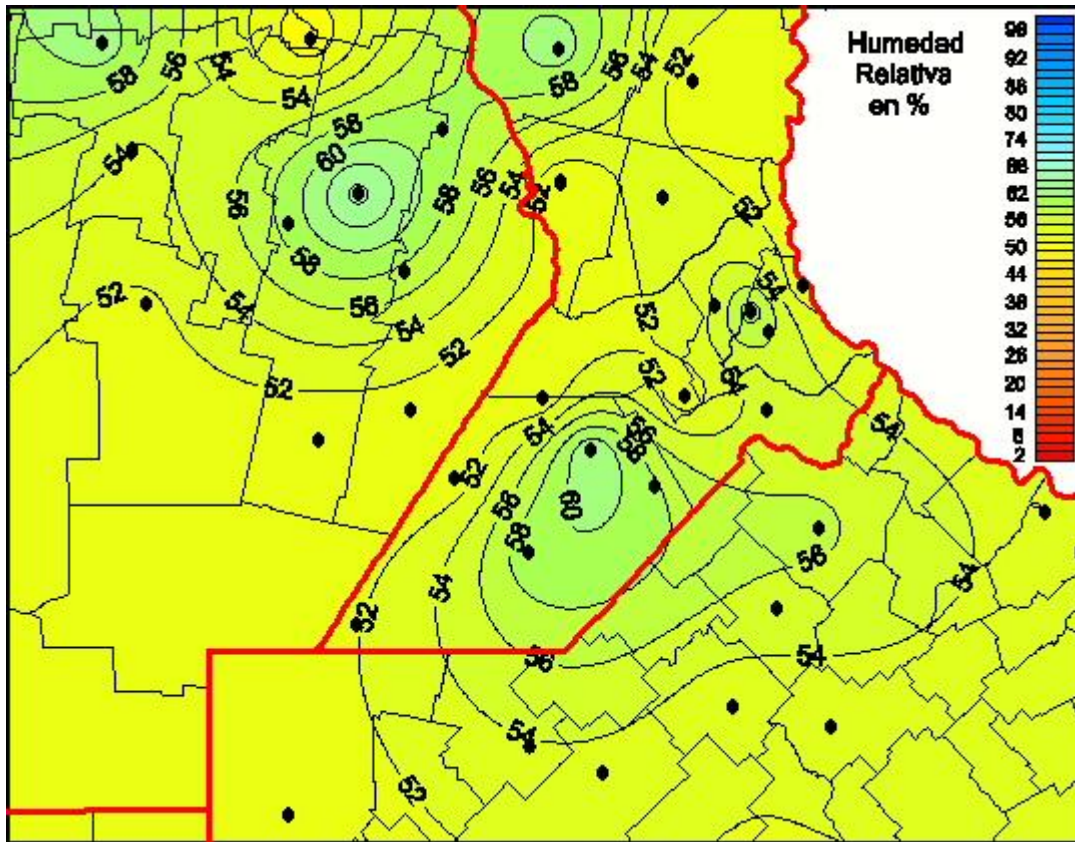

# Humedad Relativa

Mapa de humedad relativa de las últimas 24 horas.  
(Desde las 8:00AM hasta las 8:00AM). Se actualiza a las 10:00hs.