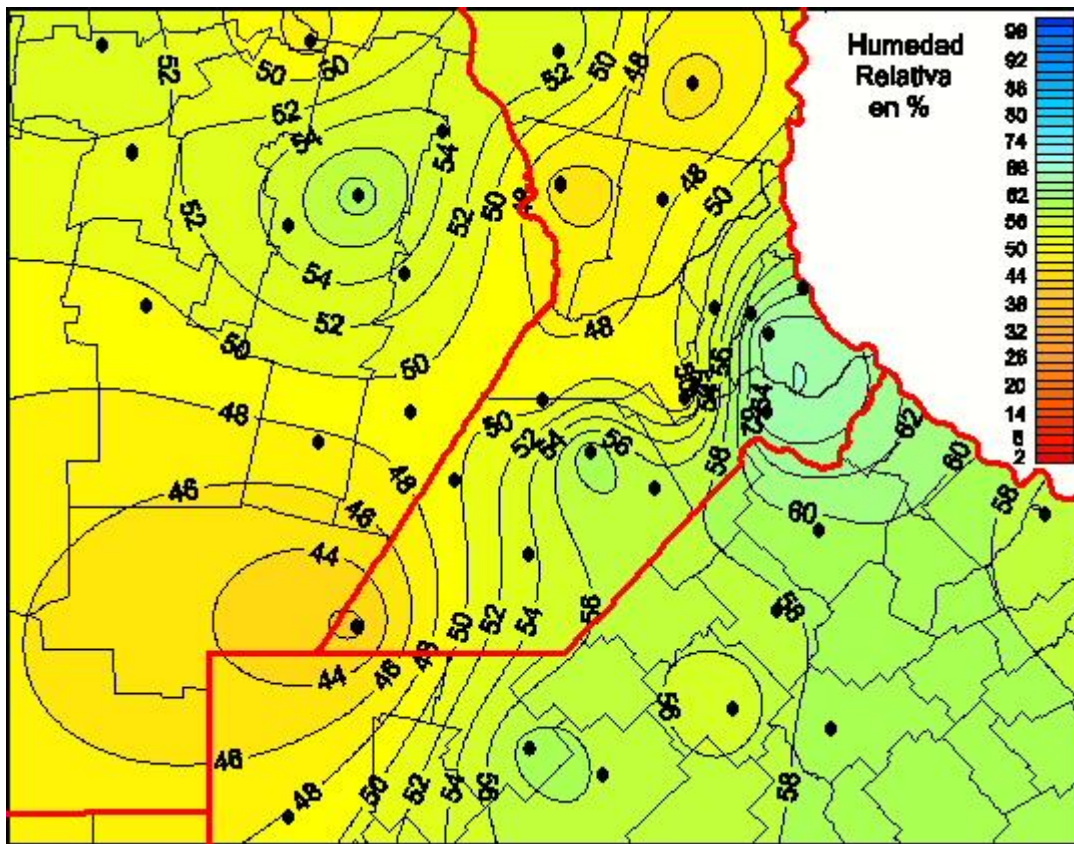

Humedad Relativa

Mapa de humedad relativa de las las últimas 24 horas.
(Desde las 8:00AM hasta las 8:00AM). Se actualiza a las 10:00hs.