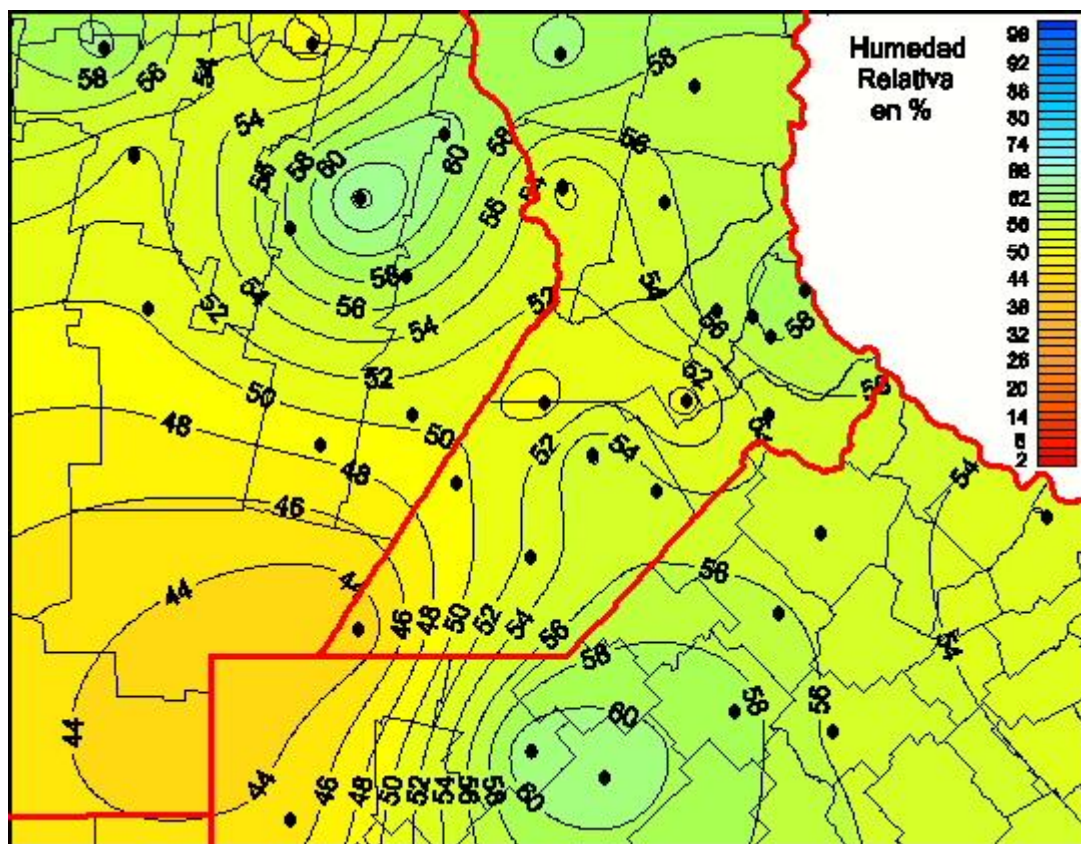

Humedad Relativa

Mapa de humedad relativa de las las últimas 72 horas.
(Desde las 8:00AM hasta las 8:00AM). Se actualiza a las 10:00hs.