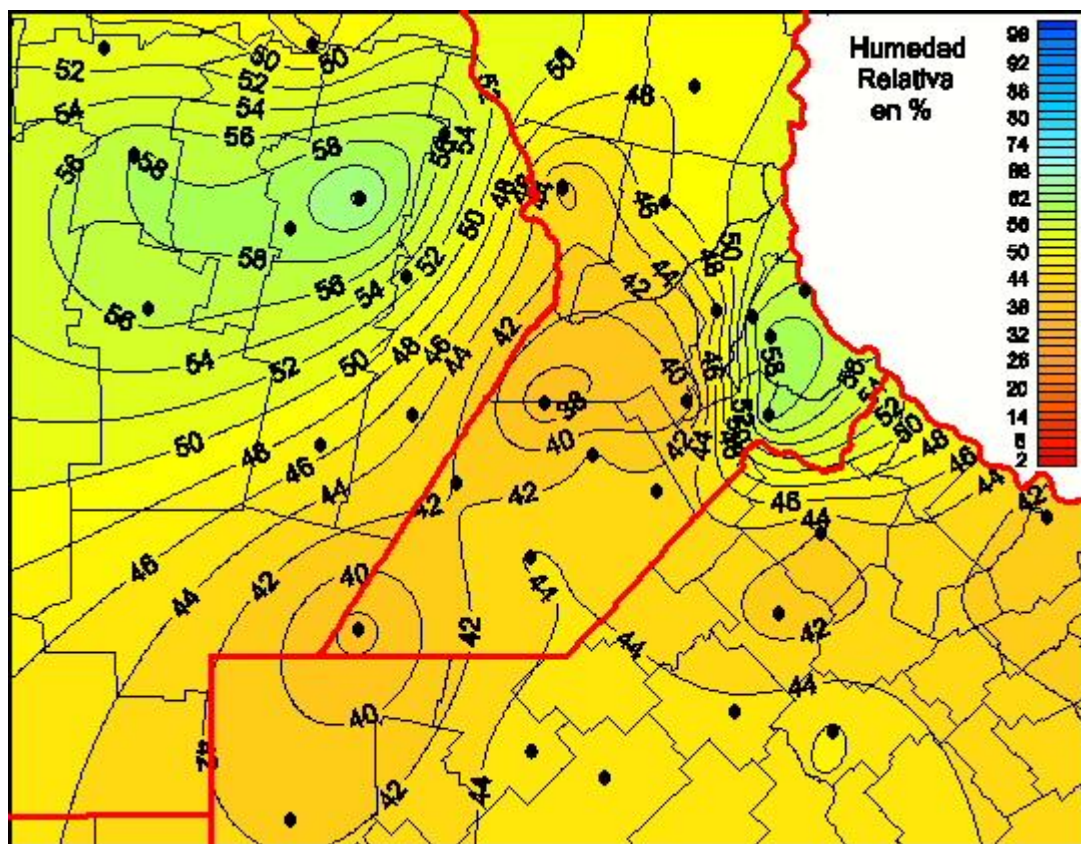

## Humedad Relativa

Mapa de humedad relativa de las últimas 24 horas.  
(Desde las 8:00AM hasta las 8:00AM). Se actualiza a las 10:00hs.