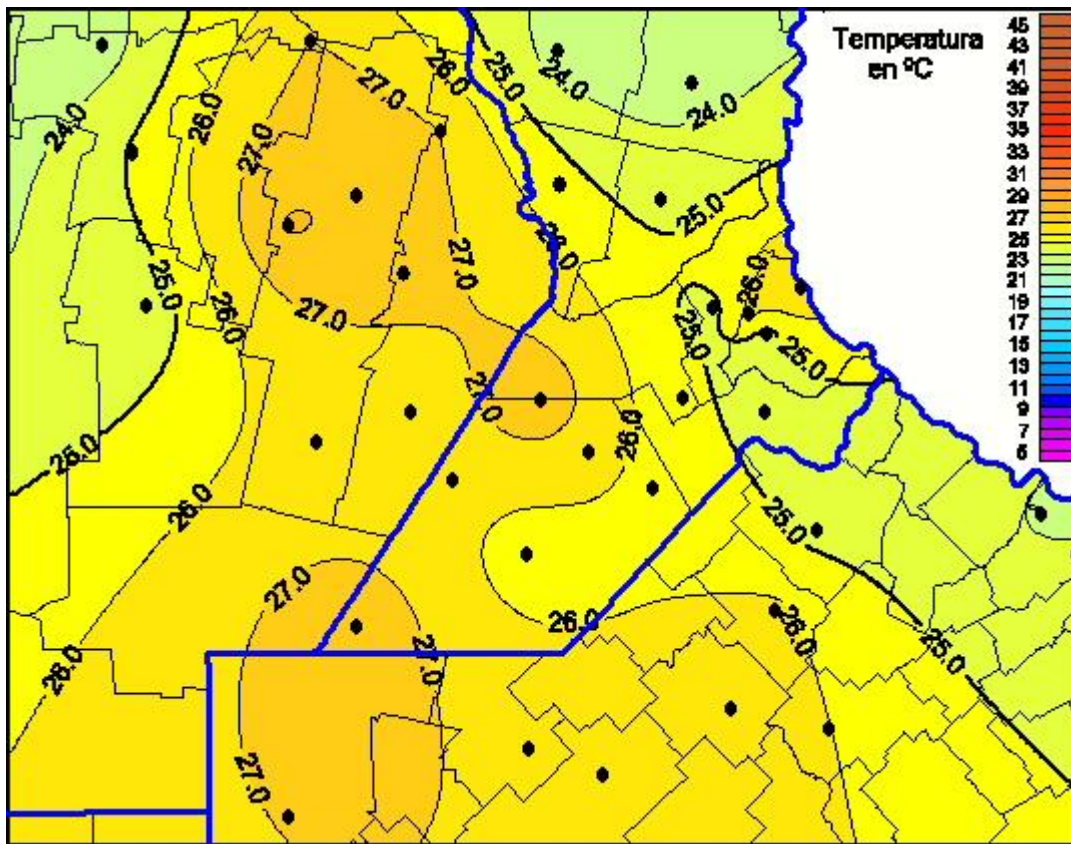

Temperaturas Máximas

Mapa de temperaturas máximas de las últimas 24 horas.
(Desde las 8:00AM hasta las 8:00AM). Se actualiza a las 10:00hs.