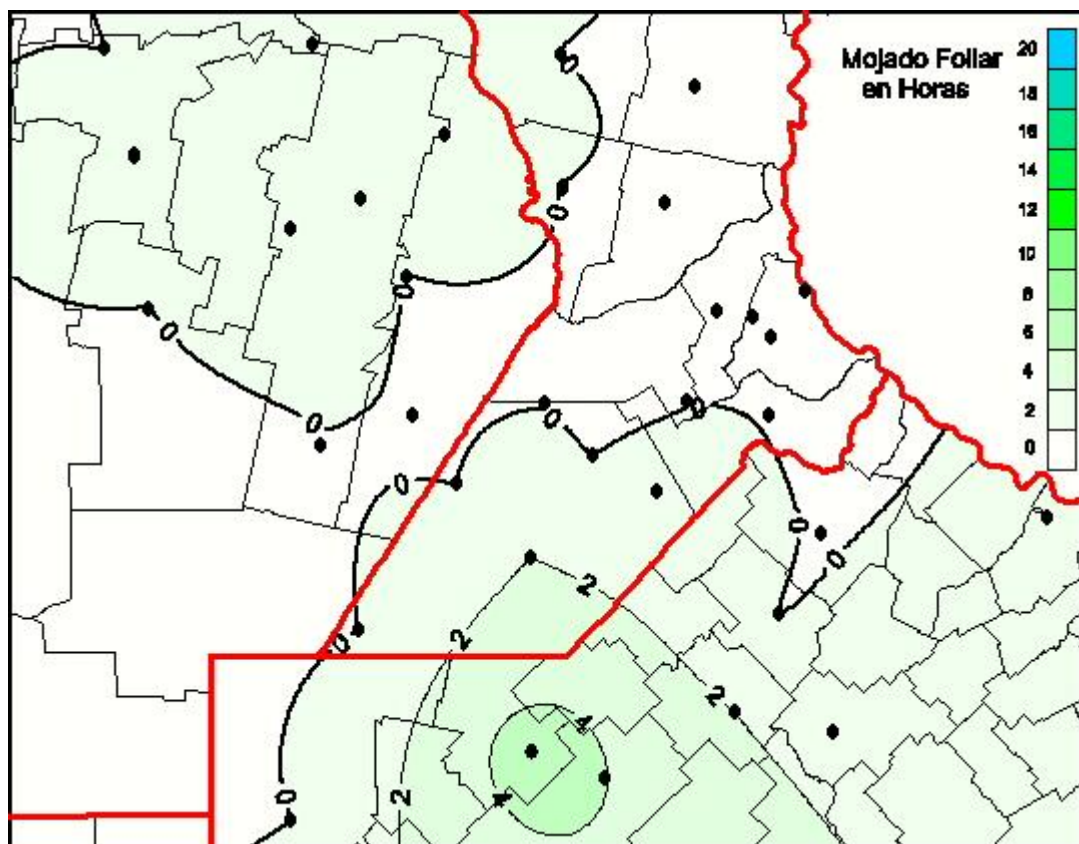

Humedad de Hoja

Mapa de humedad de hoja de las las últimas 24 horas.
(Desde las 8:00AM hasta las 8:00AM). Se actualiza a las 10:00hs.