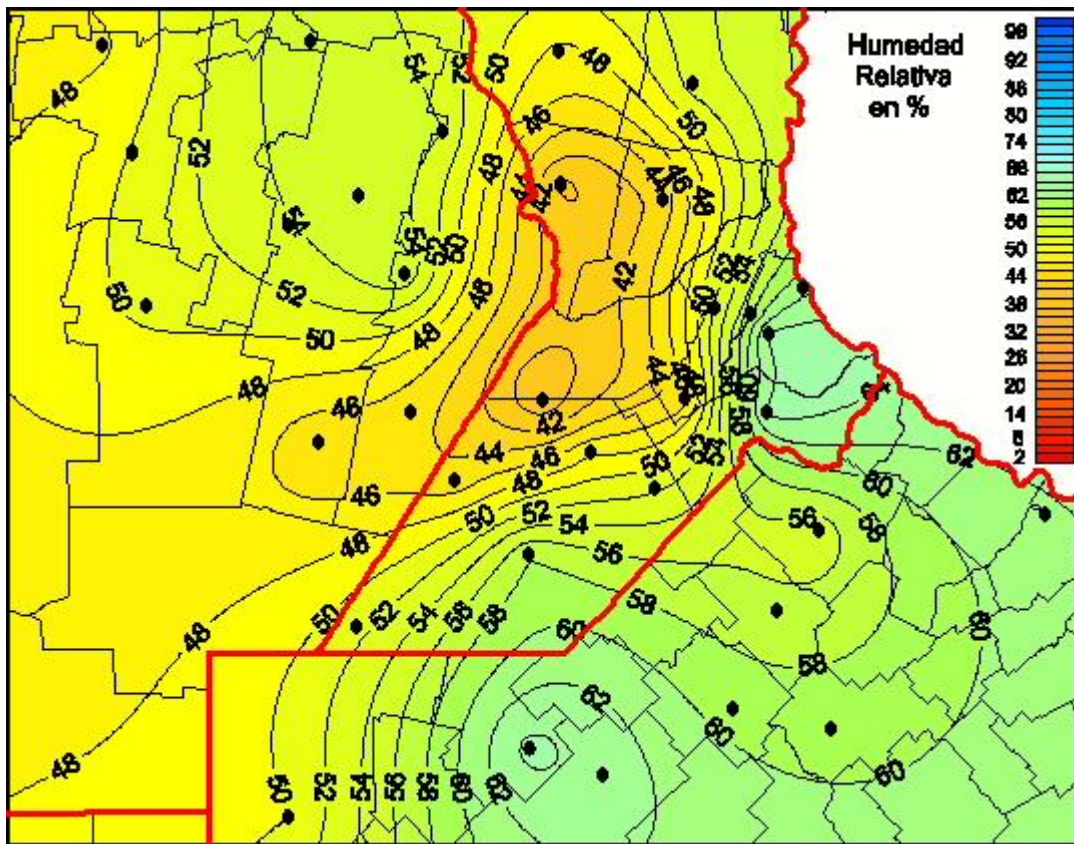

## Humedad Relativa

Mapa de humedad relativa de las últimas 24 horas.  
(Desde las 8:00AM hasta las 8:00AM). Se actualiza a las 10:00hs.