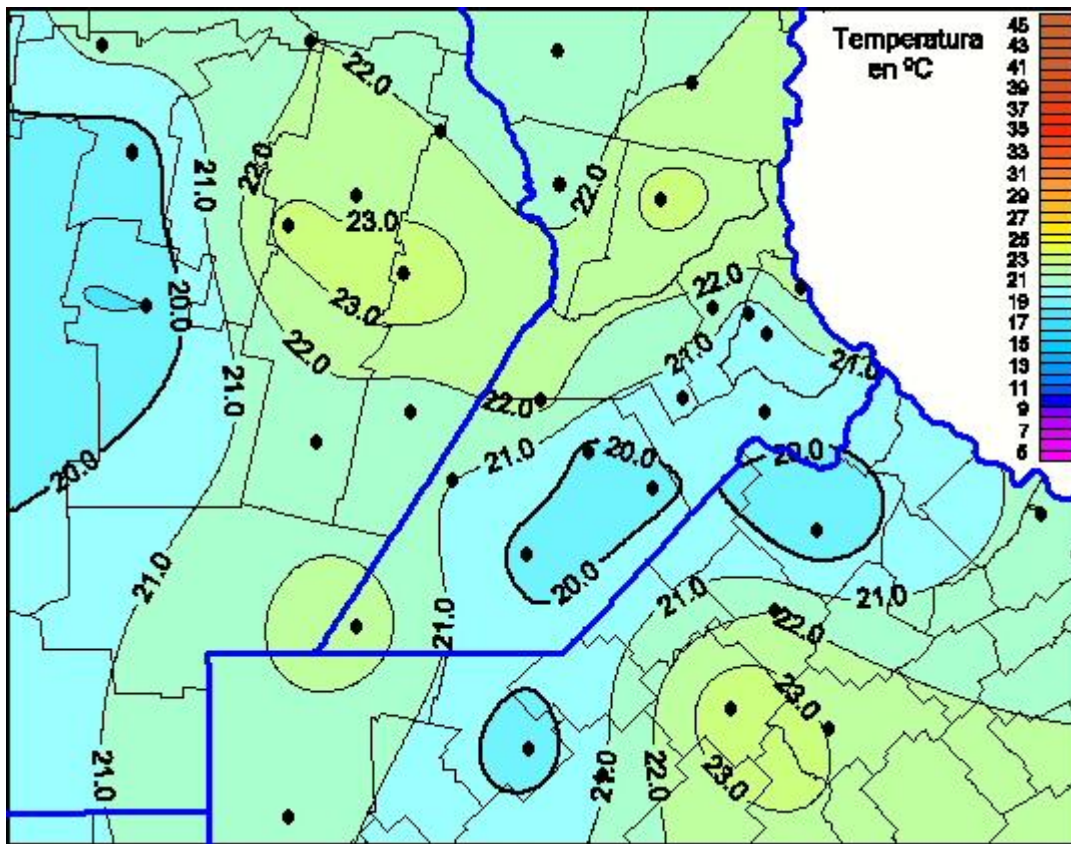

Temperaturas Máximas

Mapa de temperaturas máximas de las últimas 24 horas.
(Desde las 8:00AM hasta las 8:00AM). Se actualiza a las 10:00hs.