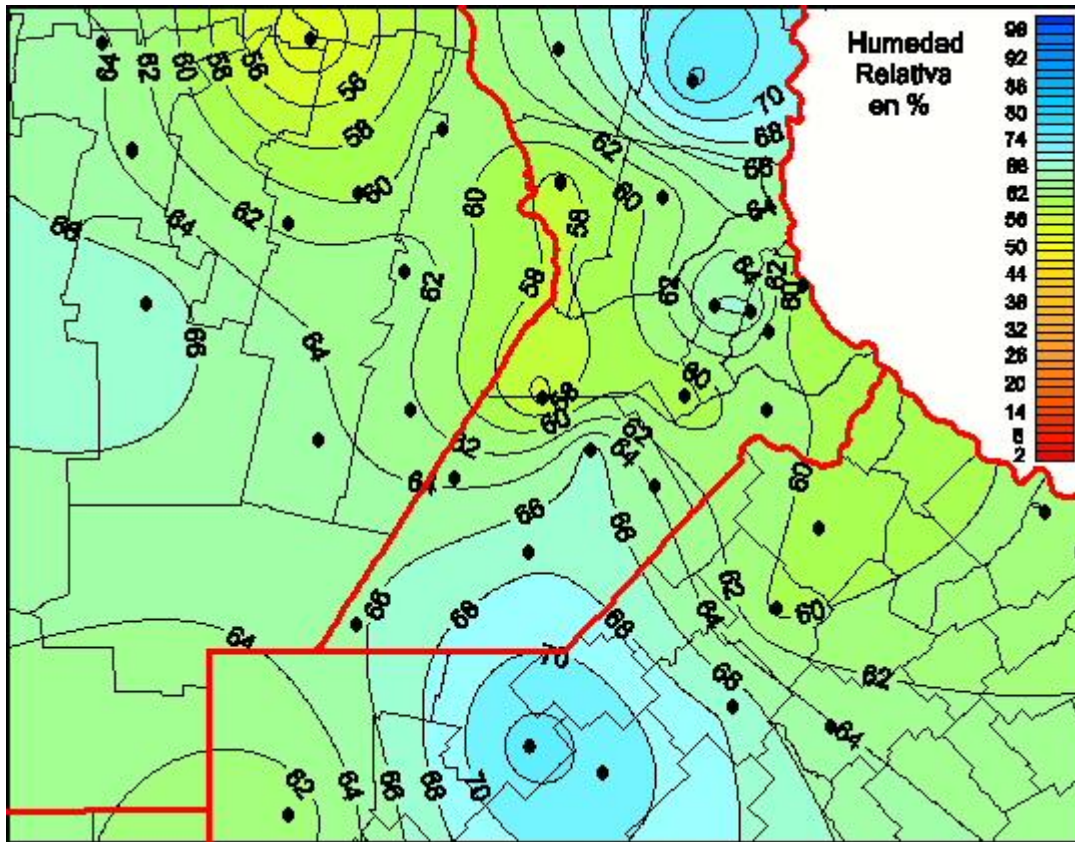

# Humedad Relativa

Mapa de humedad relativa de las las últimas 24 horas.  
(Desde las 8:00AM hasta las 8:00AM). Se actualiza a las 10:00hs.