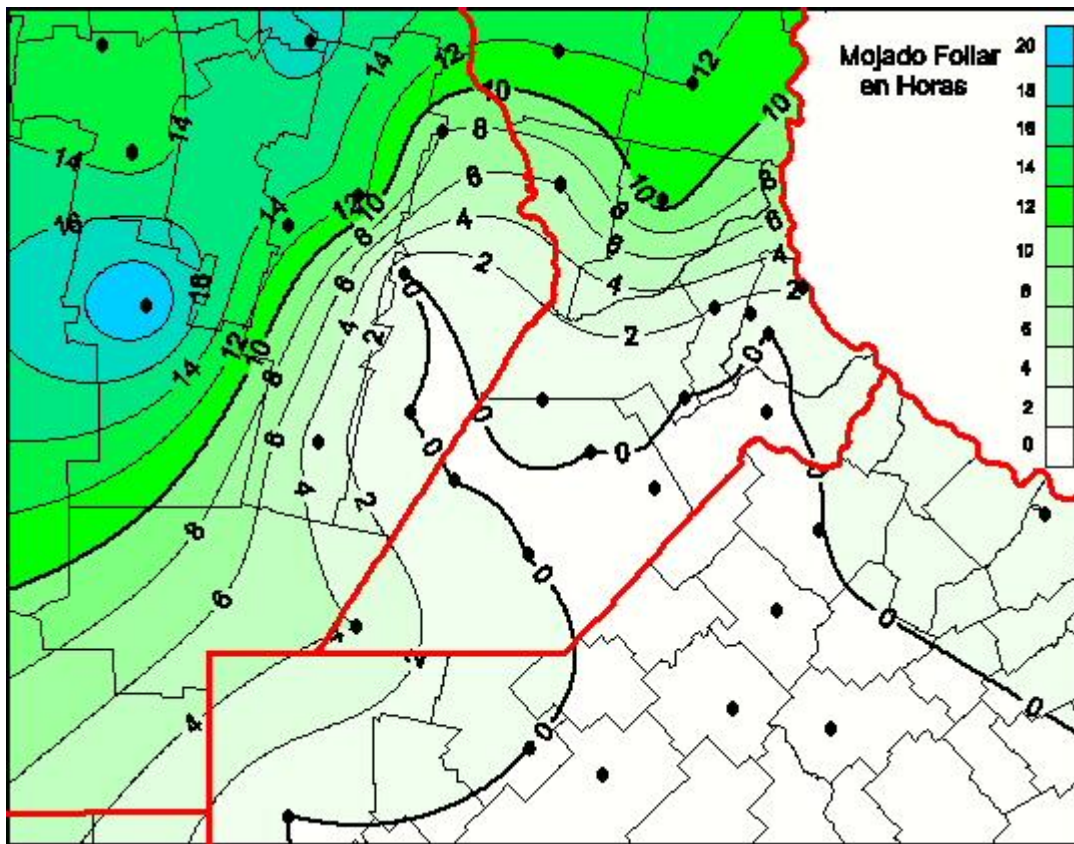

## Humedad de Hoja

Mapa de humedad de hoja de las las últimas 24 horas.  
(Desde las 8:00AM hasta las 8:00AM). Se actualiza a las 10:00hs.