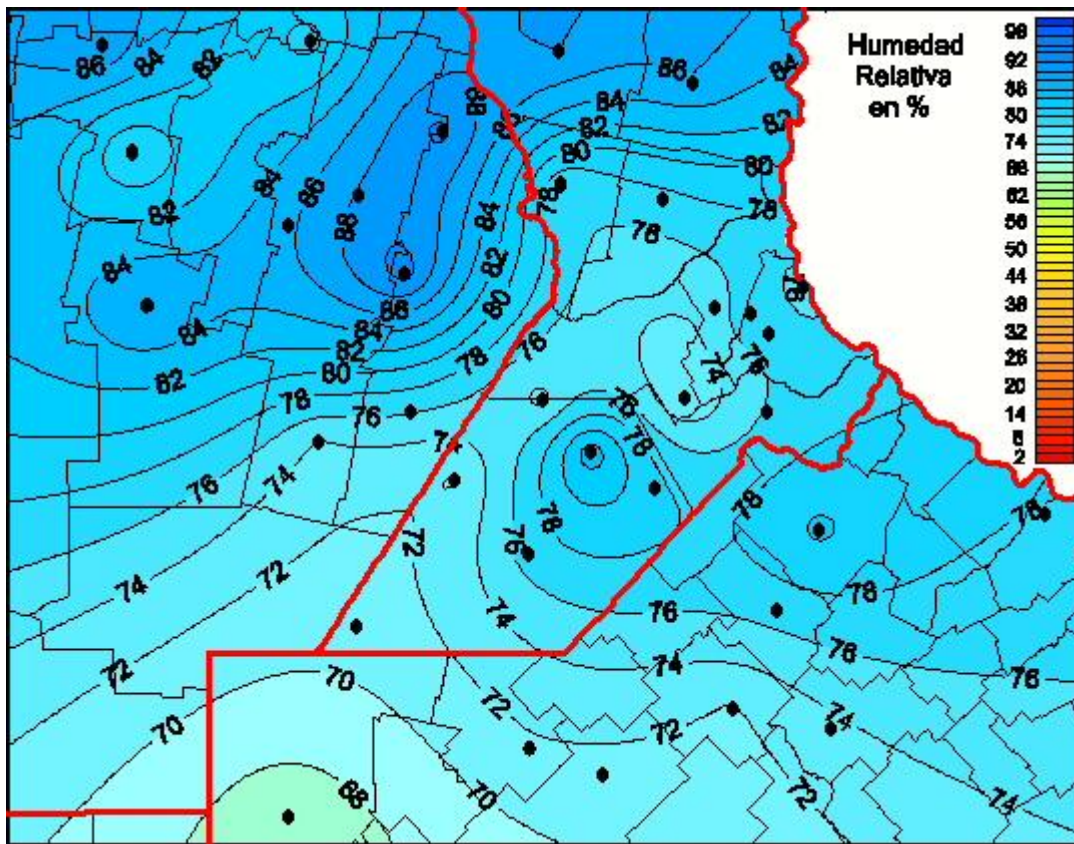

## Humedad Relativa

Mapa de humedad relativa de las las últimas 24 horas.  
(Desde las 8:00AM hasta las 8:00AM). Se actualiza a las 10:00hs.