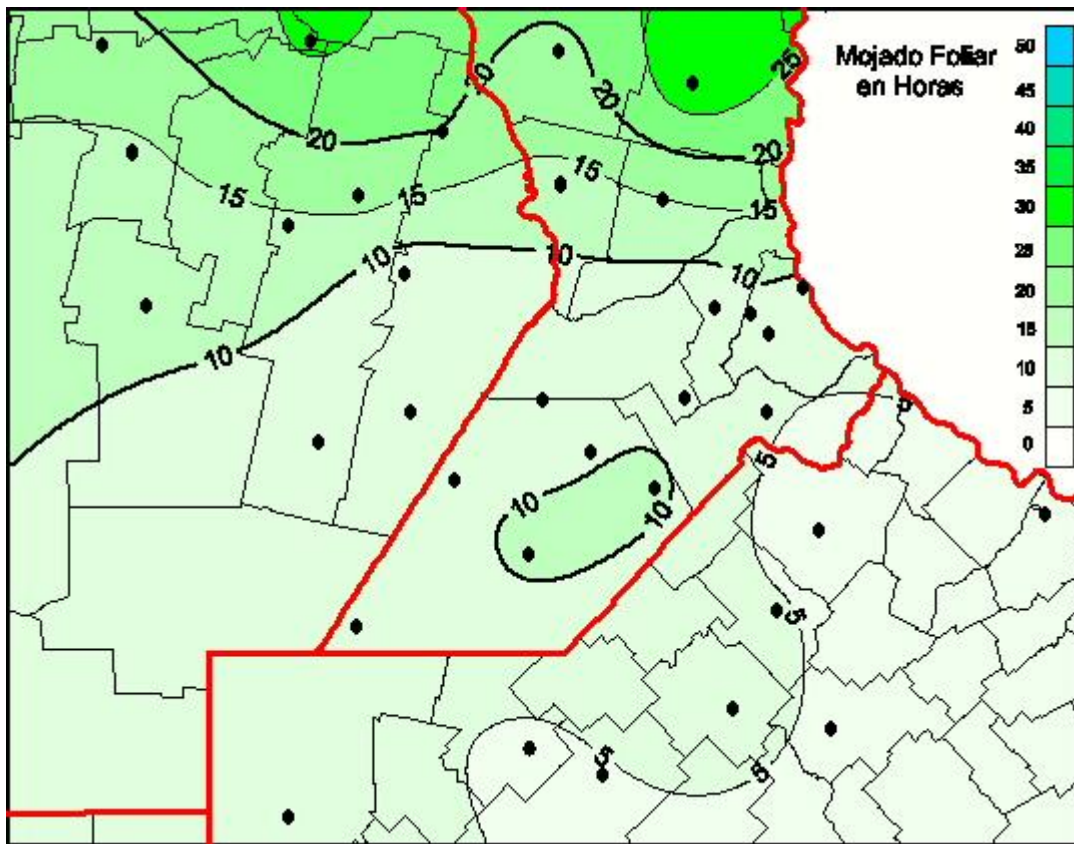

Humedad de Hoja

Mapa de humedad de hoja de las últimas 72 horas.
(Desde las 8:00AM hasta las 8:00AM). Se actualiza a las 10:00hs.