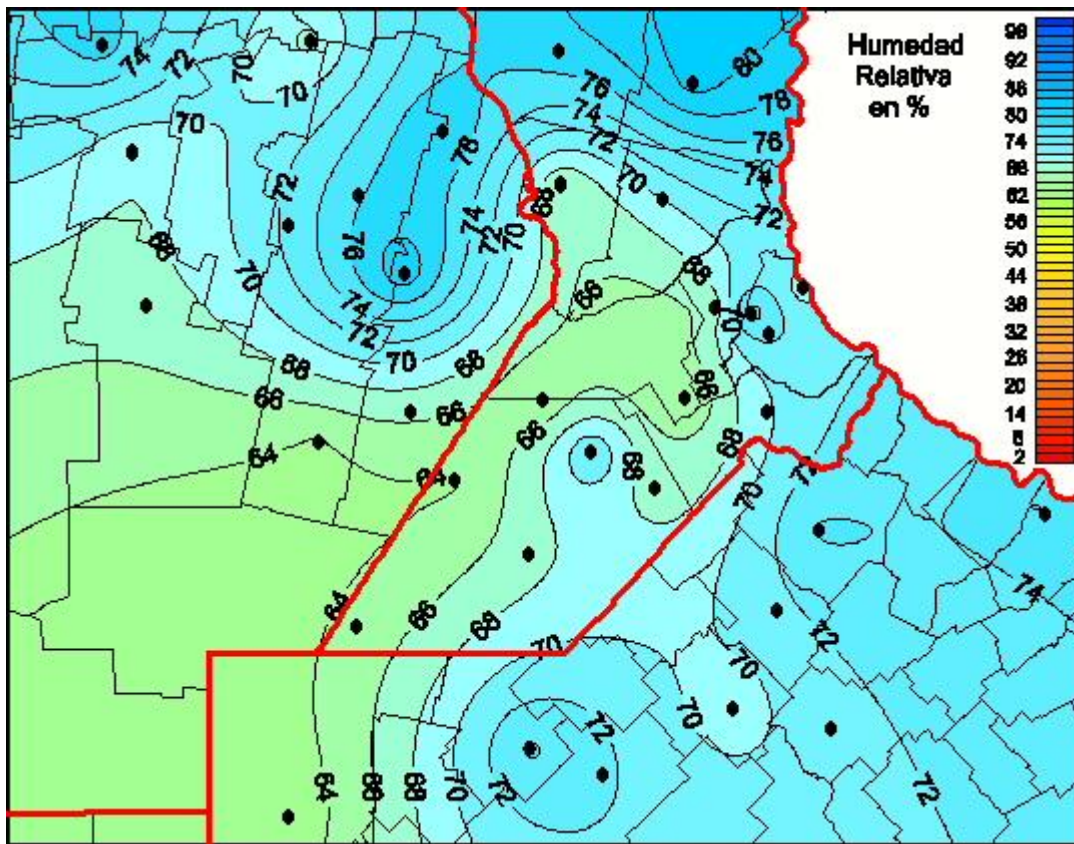

Humedad Relativa

Mapa de humedad relativa de las las últimas 72 horas.
(Desde las 8:00AM hasta las 8:00AM). Se actualiza a las 10:00hs.