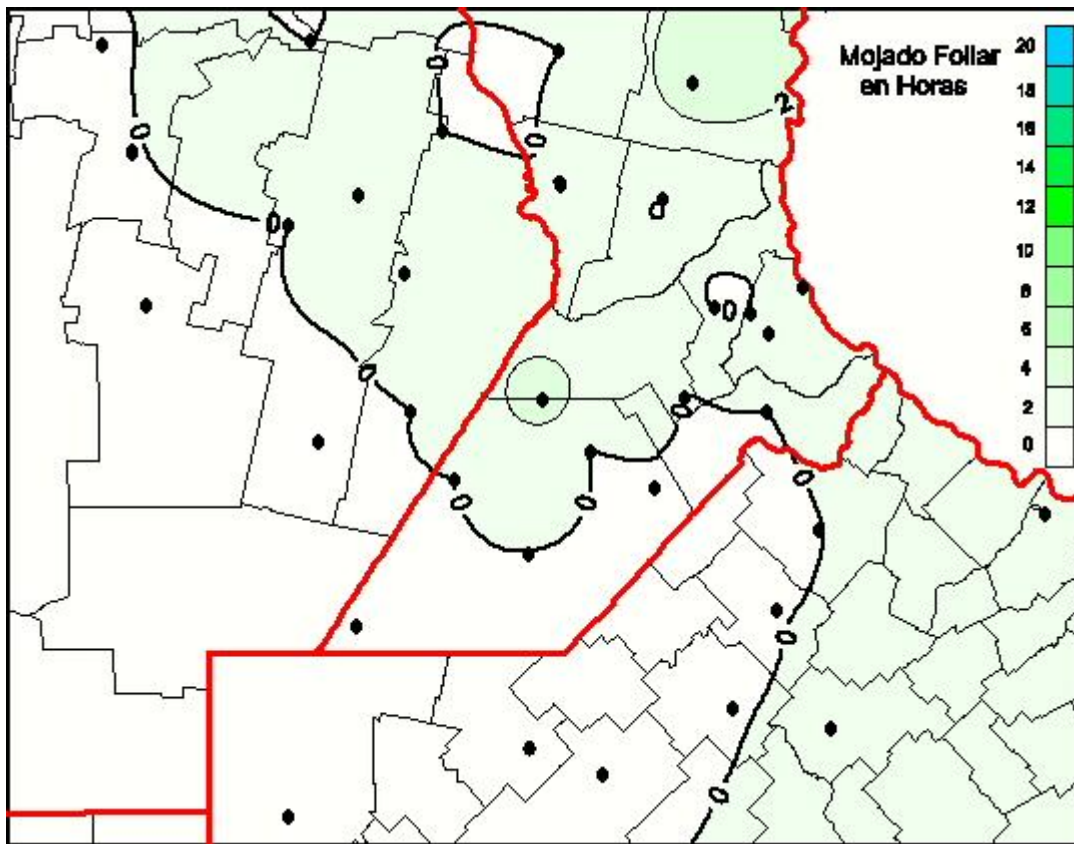

## Humedad de Hoja

Mapa de humedad de hoja de las las últimas 24 horas.  
(Desde las 8:00AM hasta las 8:00AM). Se actualiza a las 10:00hs.