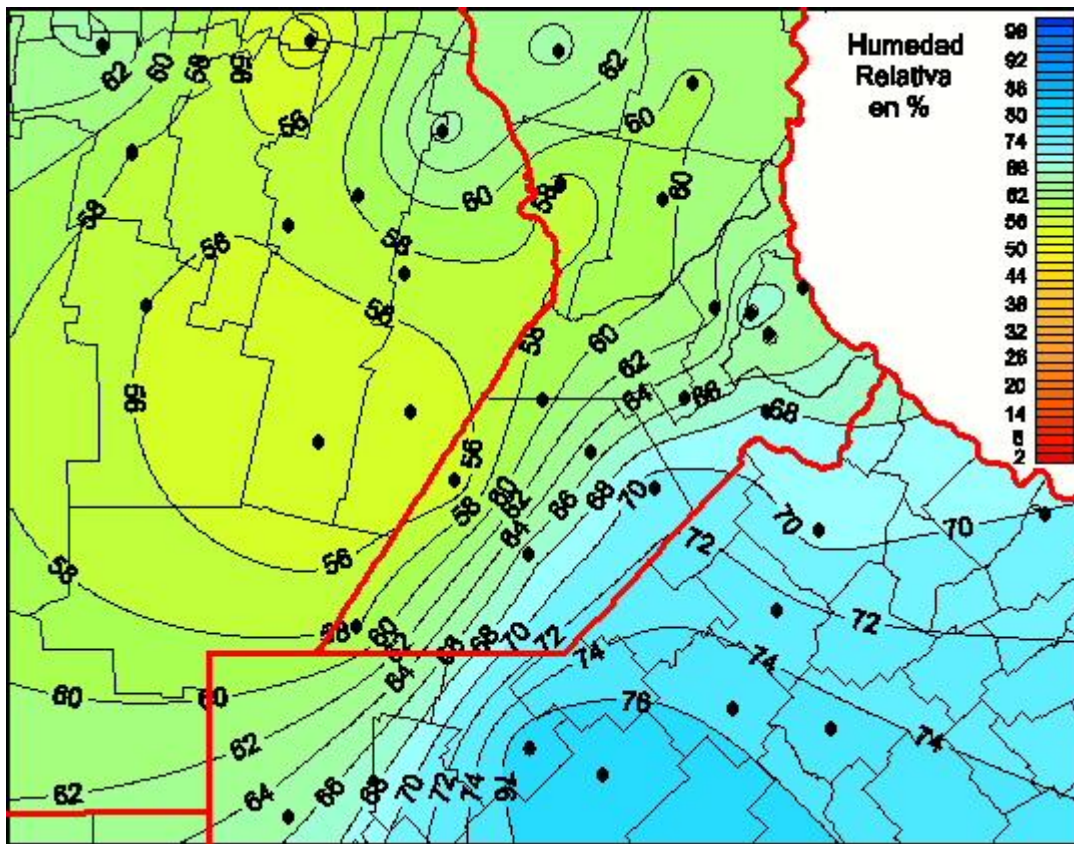

Humedad Relativa

Mapa de humedad relativa de las últimas 24 horas.
(Desde las 8:00AM hasta las 8:00AM). Se actualiza a las 10:00hs.