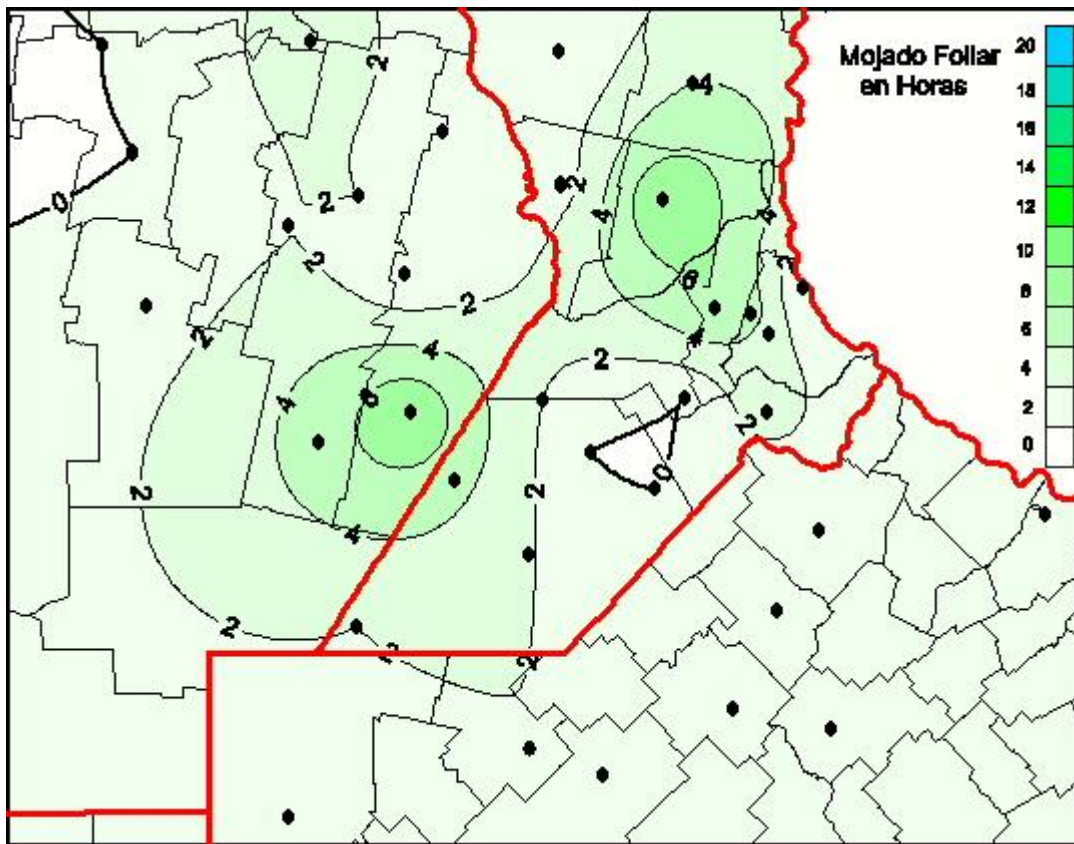

Humedad de Hoja

Mapa de humedad de hoja de las las últimas 24 horas.
(Desde las 8:00AM hasta las 8:00AM). Se actualiza a las 10:00hs.