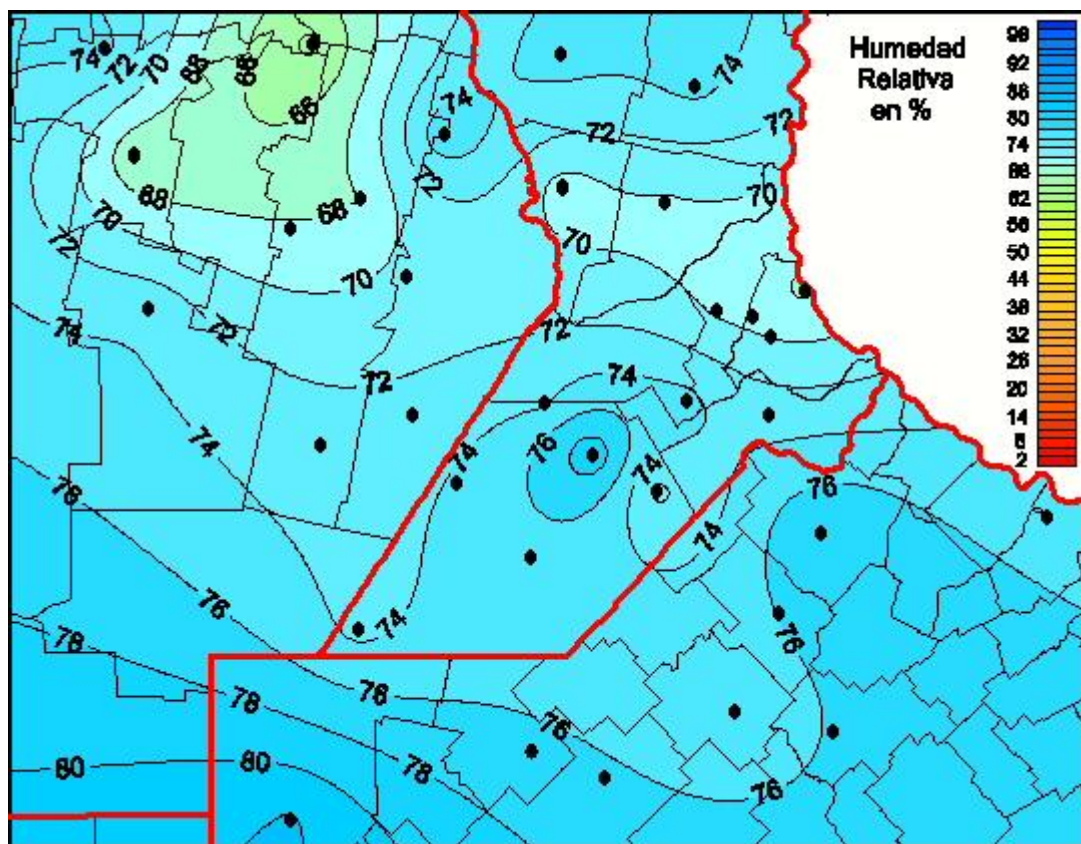

Humedad Relativa

Mapa de humedad relativa de las últimas 24 horas.
(Desde las 8:00AM hasta las 8:00AM). Se actualiza a las 10:00hs.