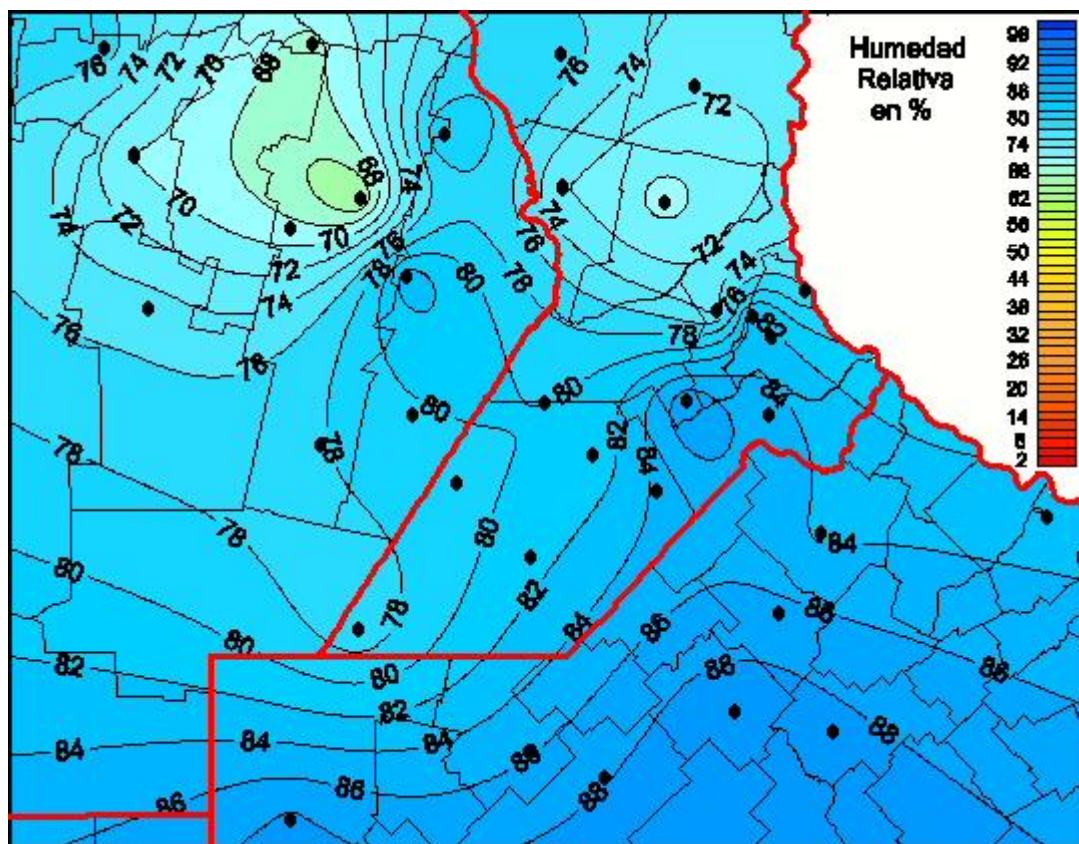

Humedad Relativa

Mapa de humedad relativa de las últimas 24 horas.
(Desde las 8:00AM hasta las 8:00AM). Se actualiza a las 10:00hs.