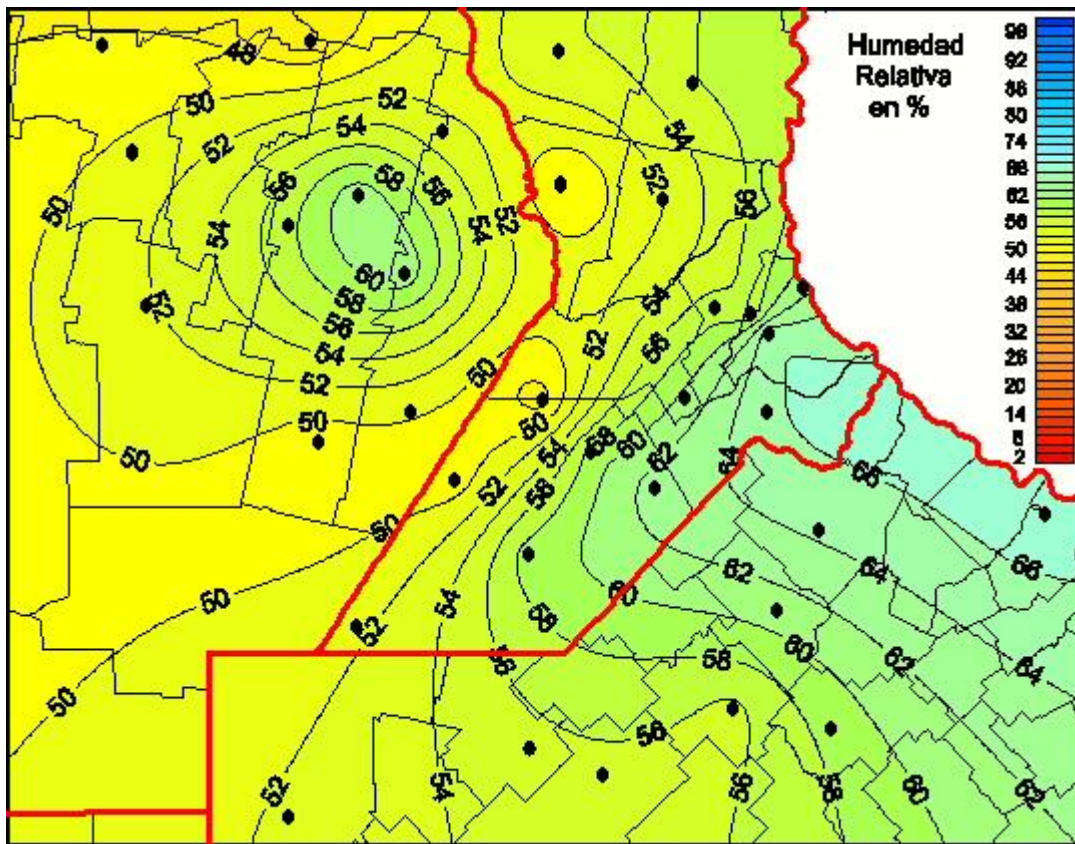

Humedad Relativa

Mapa de humedad relativa de las últimas 72 horas.
(Desde las 8:00AM hasta las 8:00AM). Se actualiza a las 10:00hs.