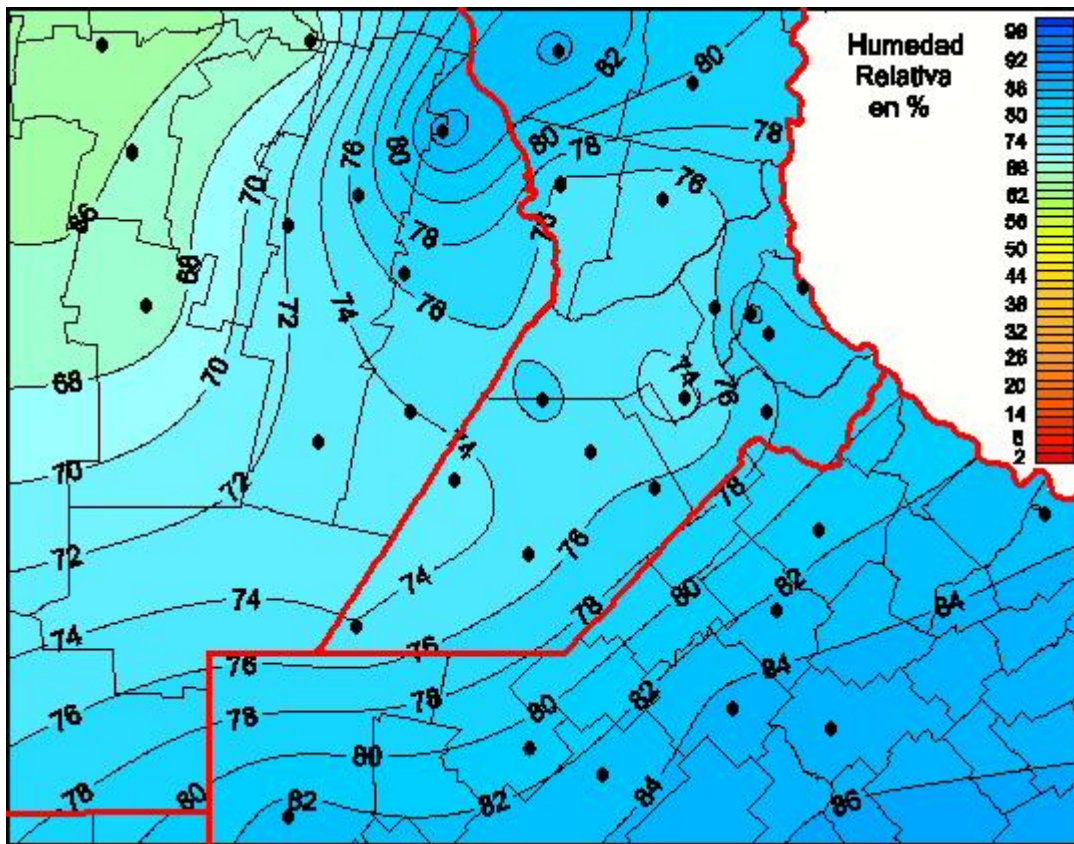

Humedad Relativa

Mapa de humedad relativa de las últimas 24 horas.
(Desde las 8:00AM hasta las 8:00AM). Se actualiza a las 10:00hs.