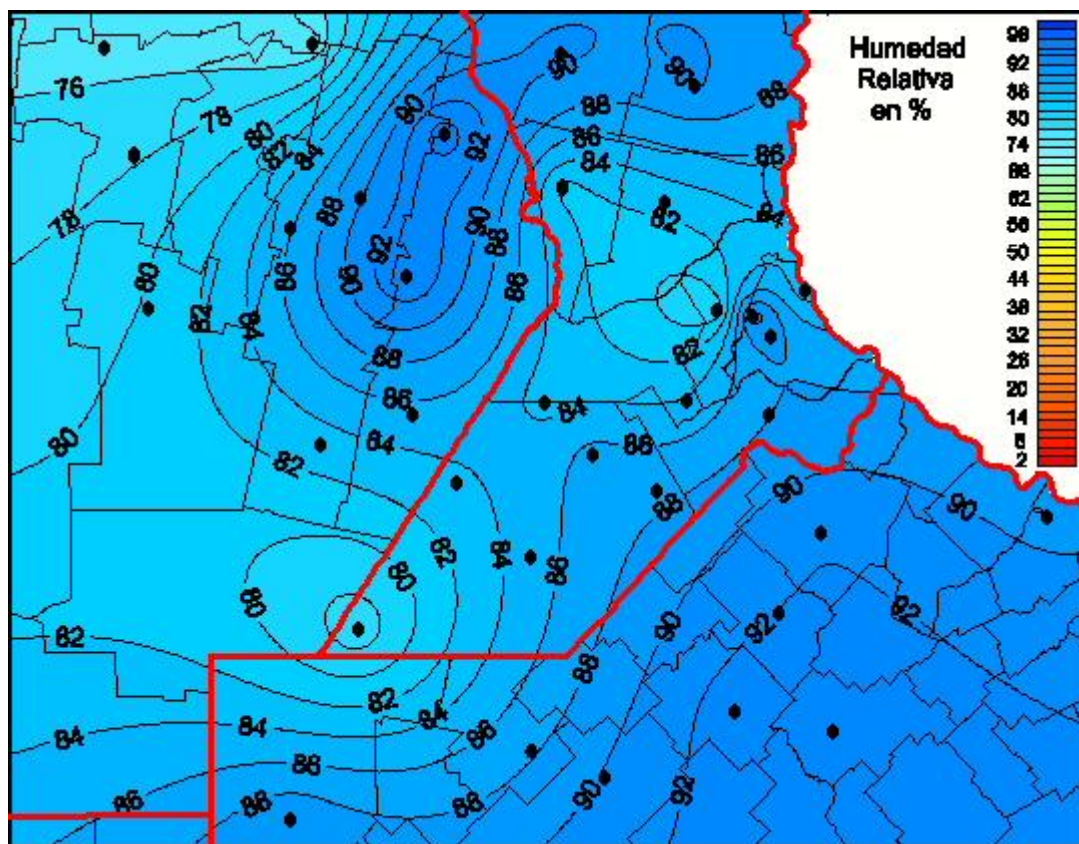

Humedad Relativa

Mapa de humedad relativa de las últimas 24 horas.
(Desde las 8:00AM hasta las 8:00AM). Se actualiza a las 10:00hs.