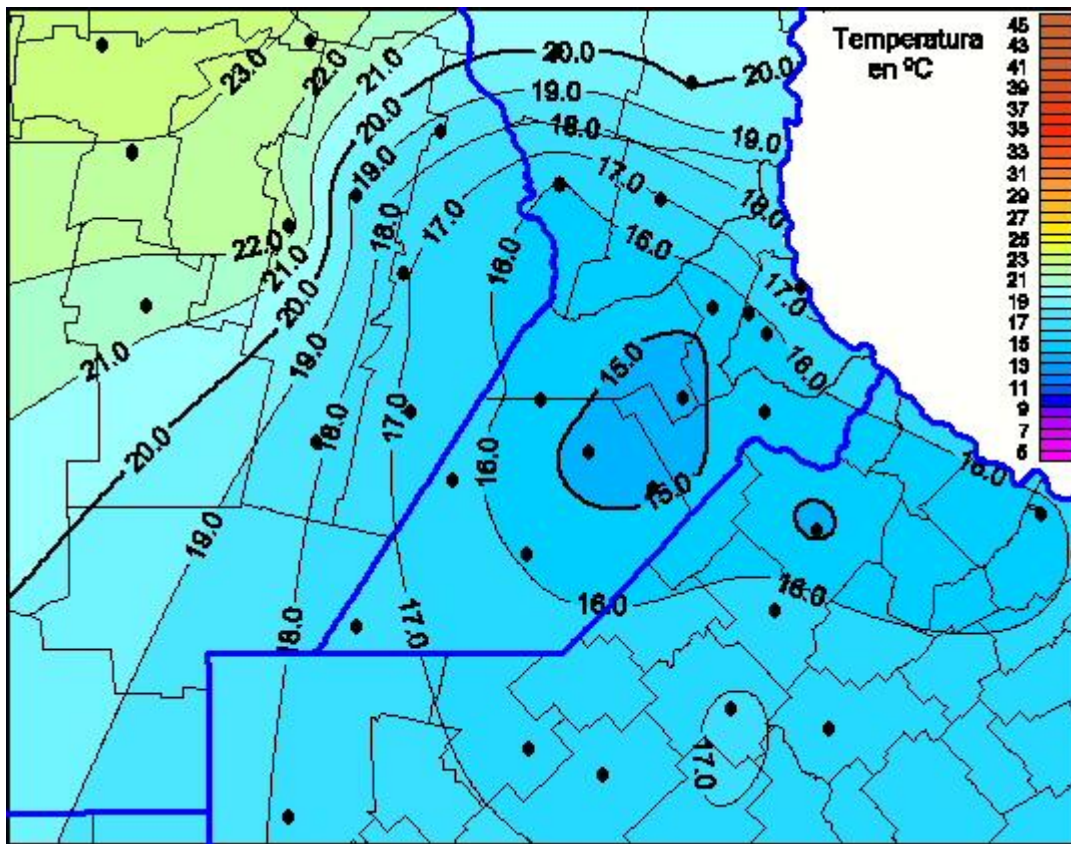

Temperaturas Máximas

Mapa de temperaturas máximas de las últimas 24 horas.
(Desde las 8:00AM hasta las 8:00AM). Se actualiza a las 10:00hs.