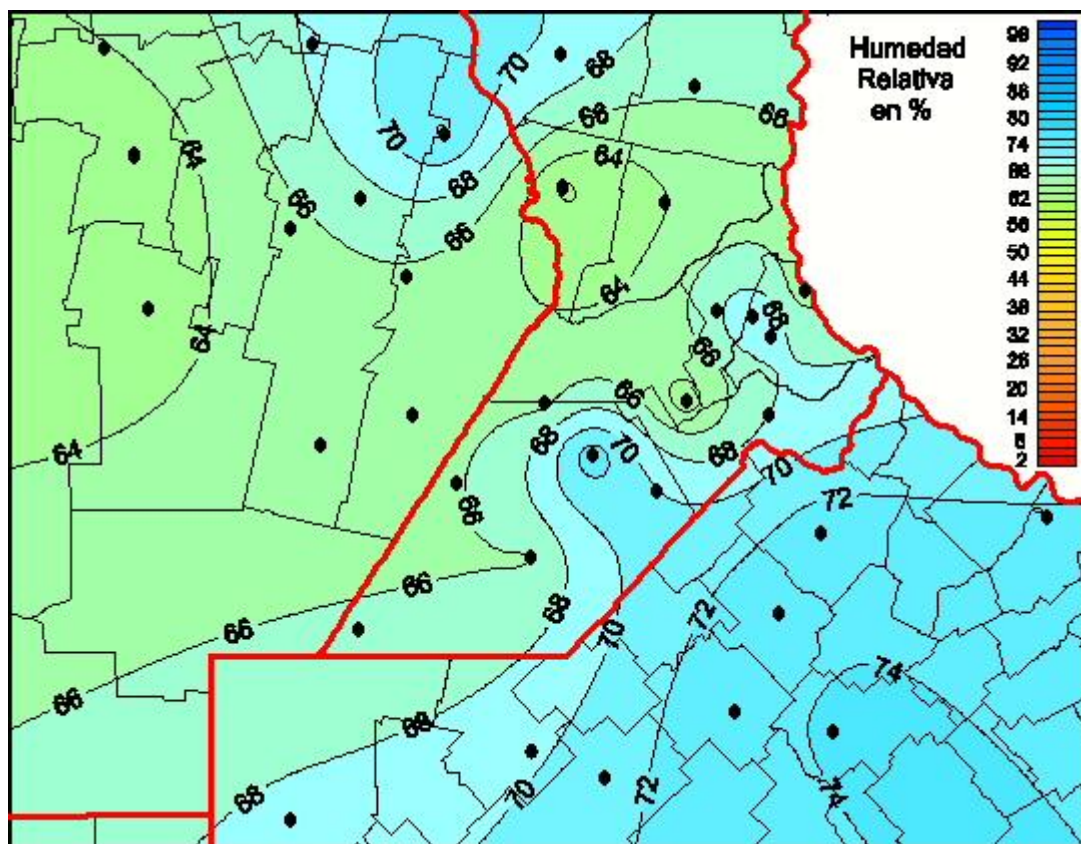

# Humedad Relativa

Mapa de humedad relativa de las últimas 24 horas.  
(Desde las 8:00AM hasta las 8:00AM). Se actualiza a las 10:00hs.