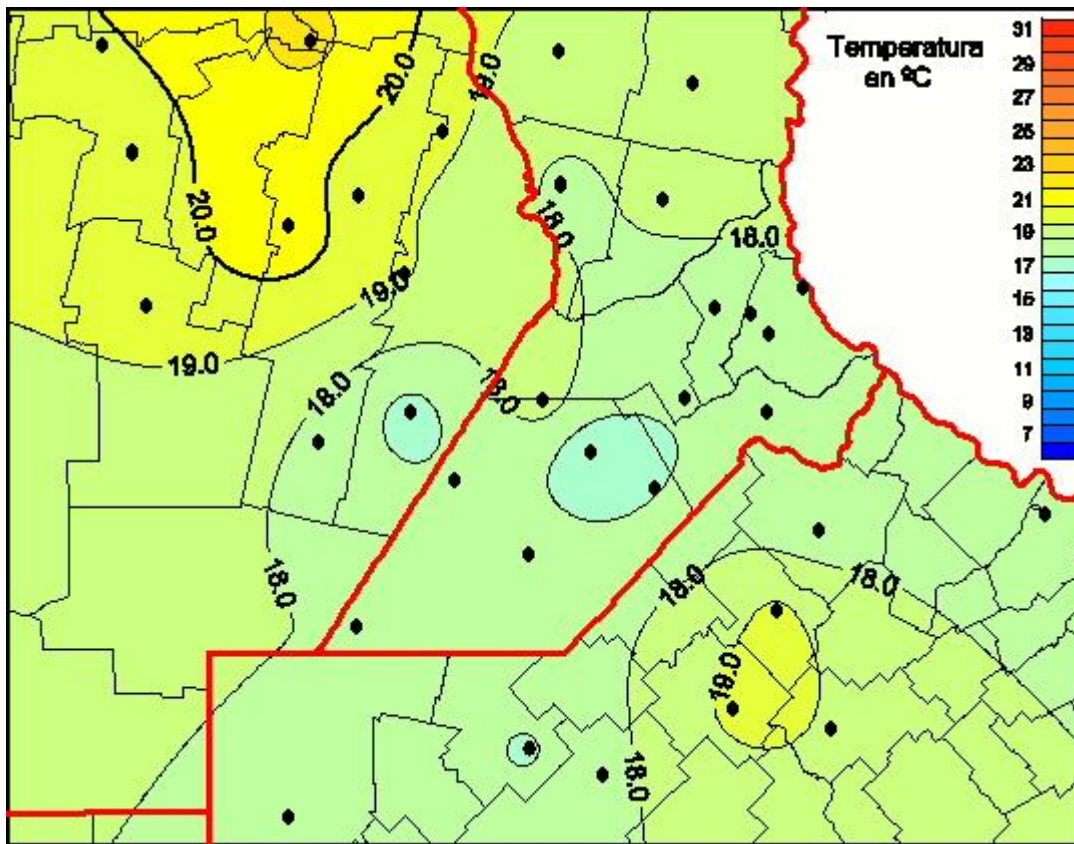

Temperaturas Medias

Mapa de temperaturas medias de las últimas 24 horas.
(Desde las 8:00AM hasta las 8:00AM). Se actualiza a las 10:00hs.