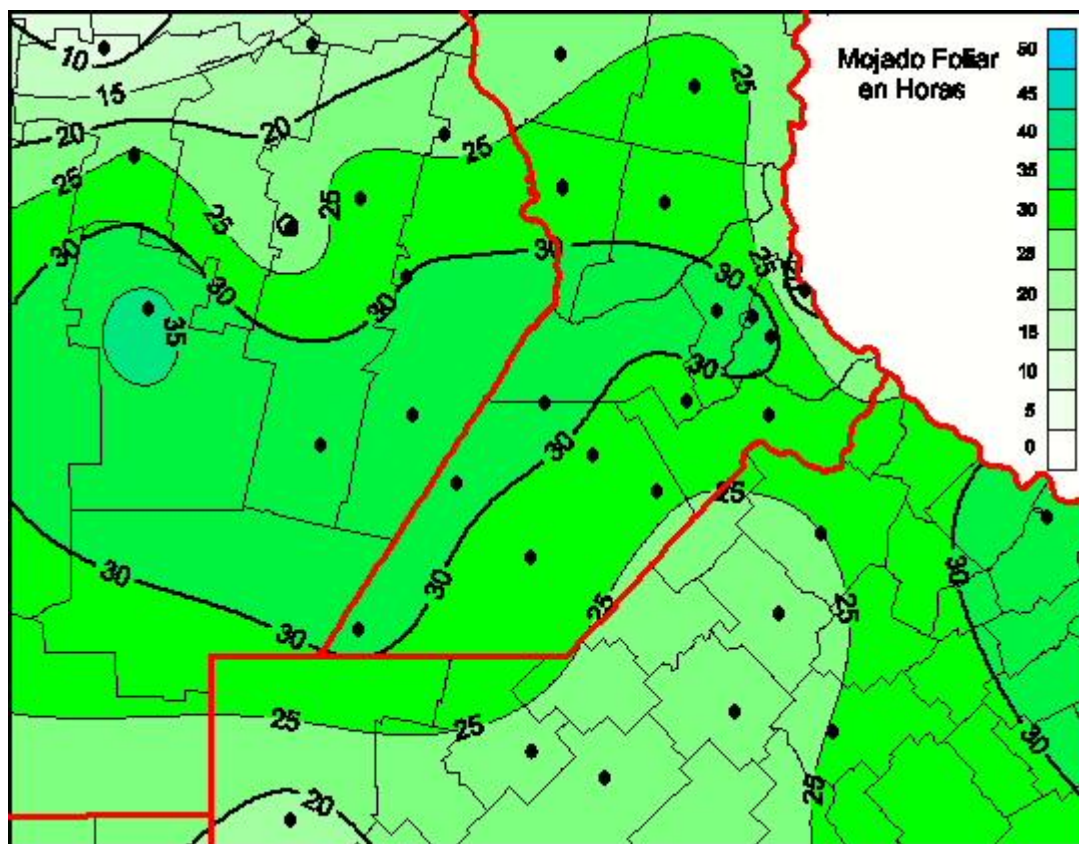

## Humedad de Hoja

Mapa de humedad de hoja de las las últimas 120 horas.  
(Desde las 8:00AM hasta las 8:00AM). Se actualiza a las 10:00hs.