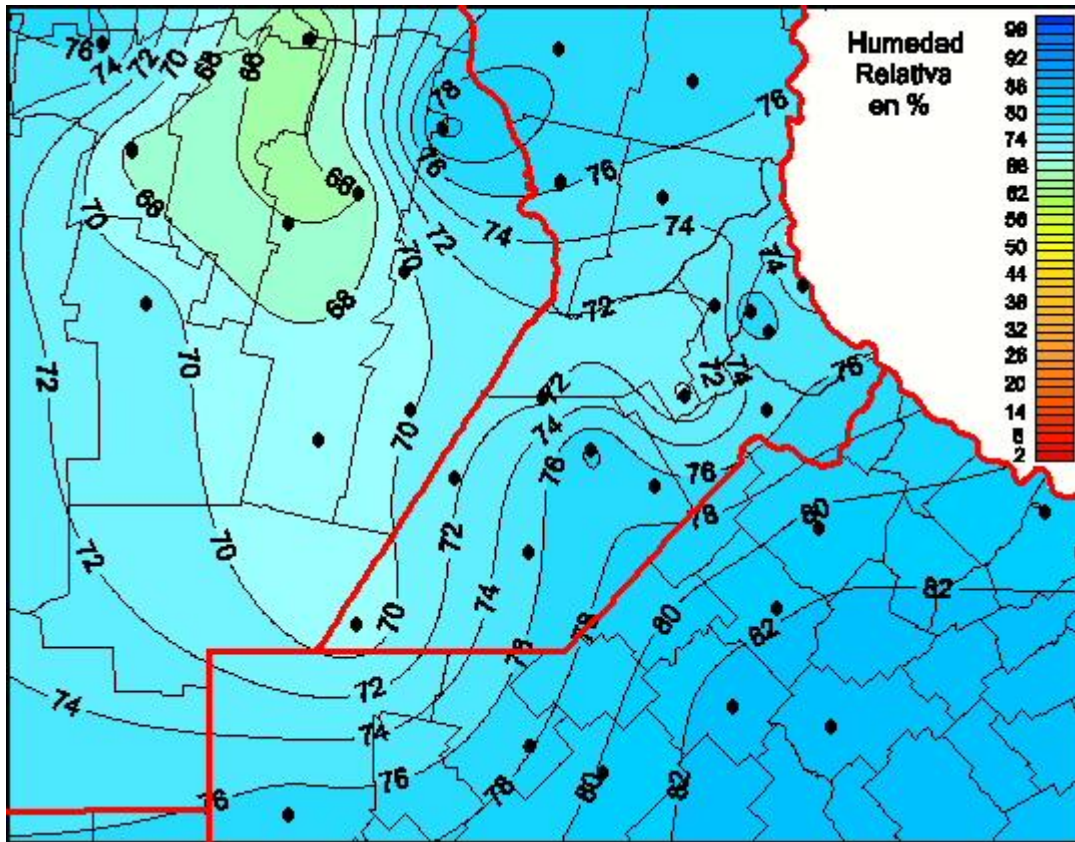

## Humedad Relativa

Mapa de humedad relativa de las últimas 120 horas.  
(Desde las 8:00AM hasta las 8:00AM). Se actualiza a las 10:00hs.