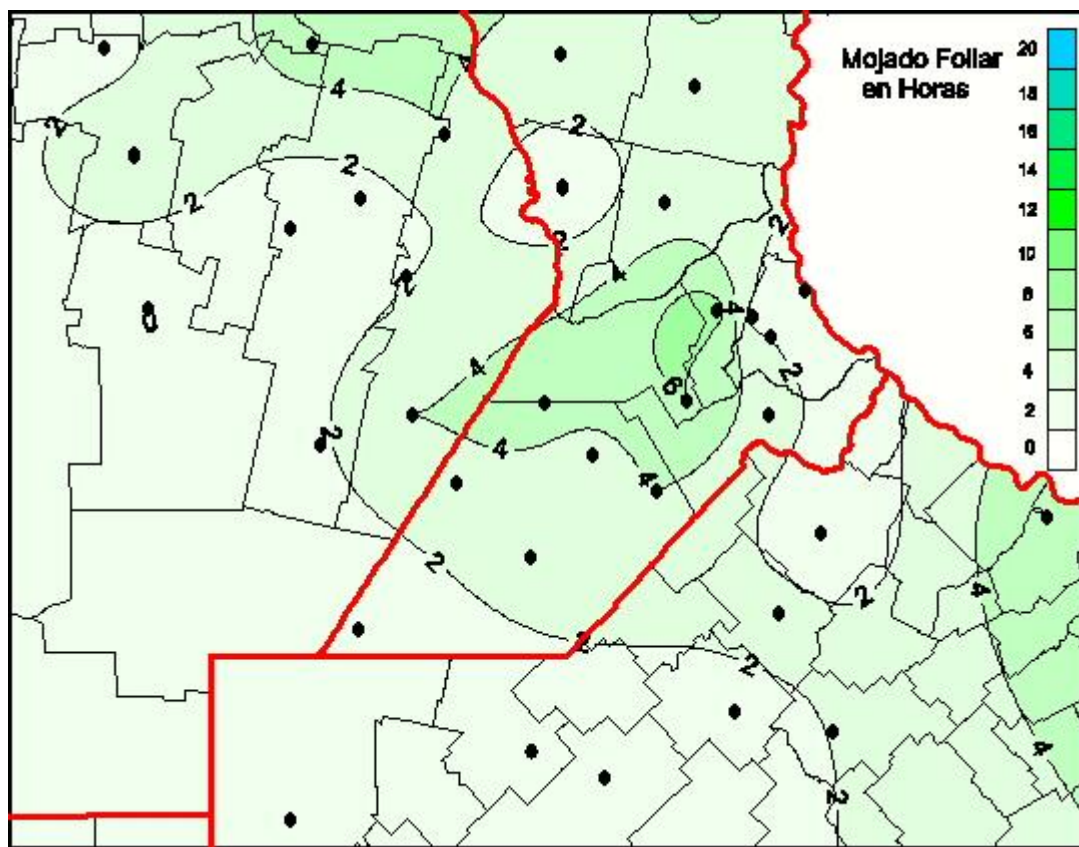

## Humedad de Hoja

Mapa de humedad de hoja de las las últimas 24 horas.  
(Desde las 8:00AM hasta las 8:00AM). Se actualiza a las 10:00hs.