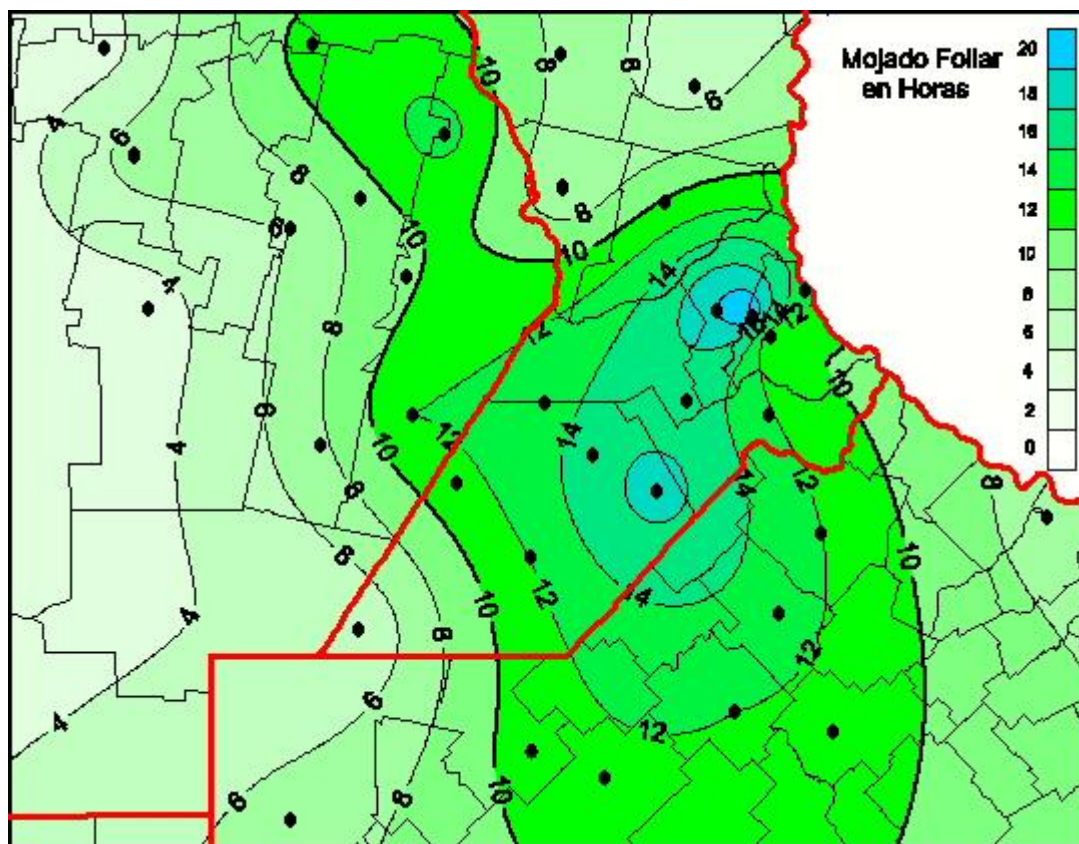

Humedad de Hoja

Mapa de humedad de hoja de las últimas 24 horas.
(Desde las 8:00AM hasta las 8:00AM). Se actualiza a las 10:00hs.