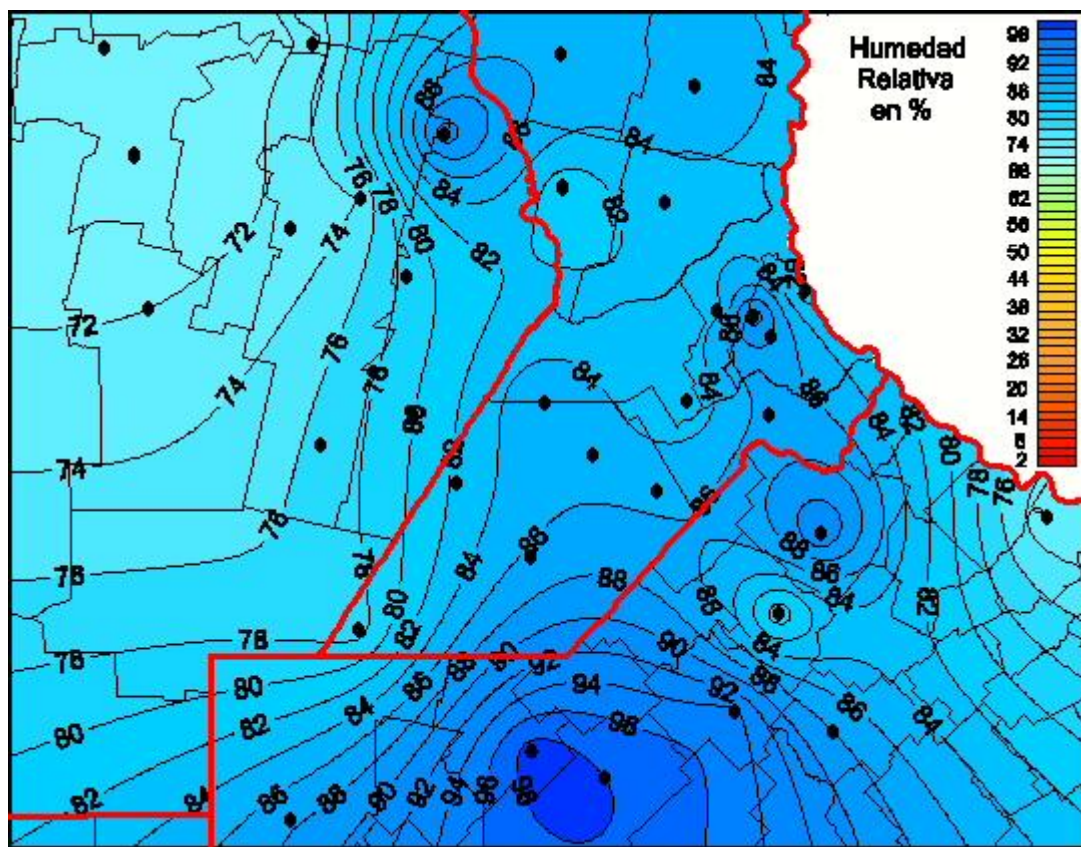

Humedad Relativa

Mapa de humedad relativa de las las últimas 24 horas.
(Desde las 8:00AM hasta las 8:00AM). Se actualiza a las 10:00hs.