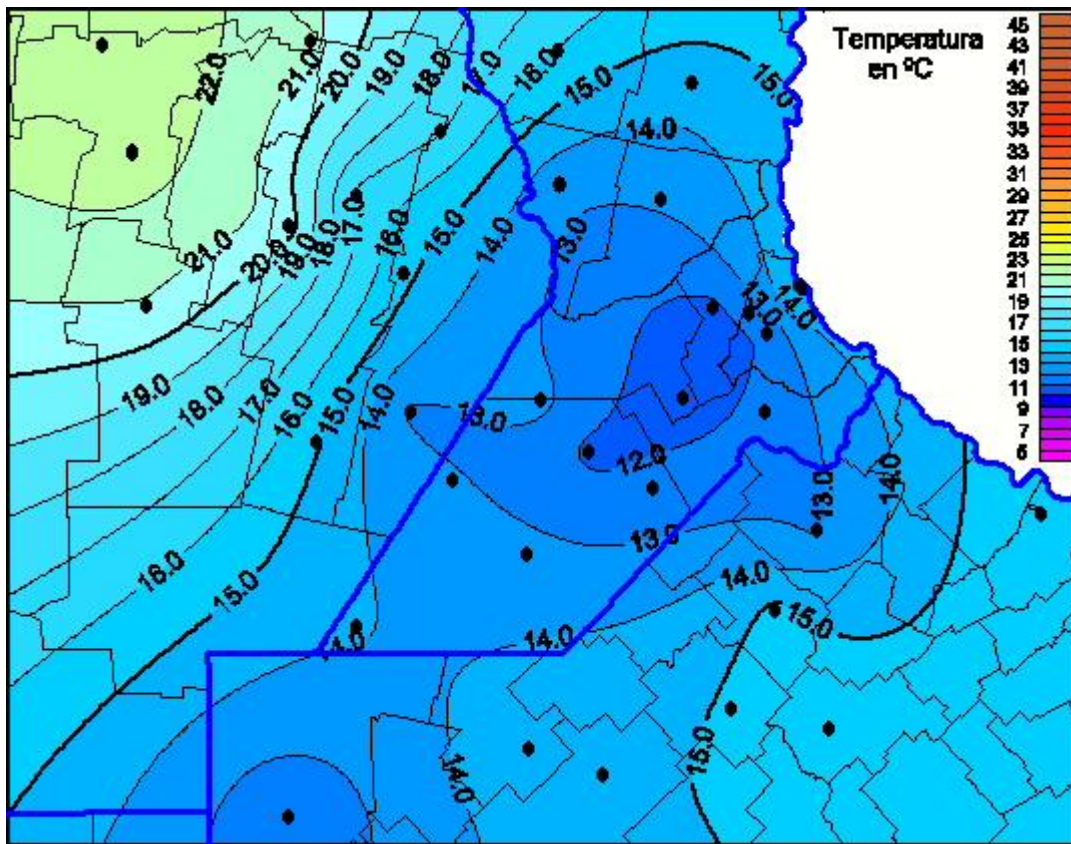

Temperaturas Máximas

Mapa de temperaturas máximas de las últimas 24 horas.
(Desde las 8:00AM hasta las 8:00AM). Se actualiza a las 10:00hs.