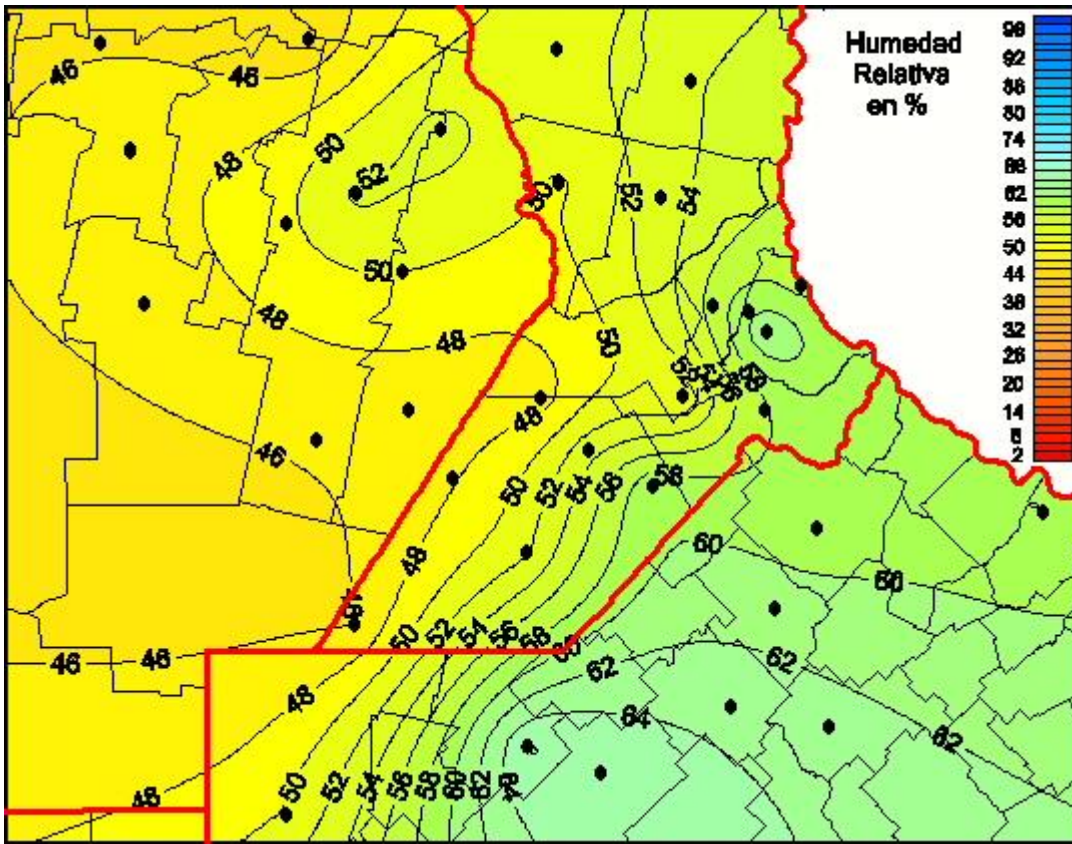

## Humedad Relativa

Mapa de humedad relativa de las últimas 24 horas.  
(Desde las 8:00AM hasta las 8:00AM). Se actualiza a las 10:00hs.