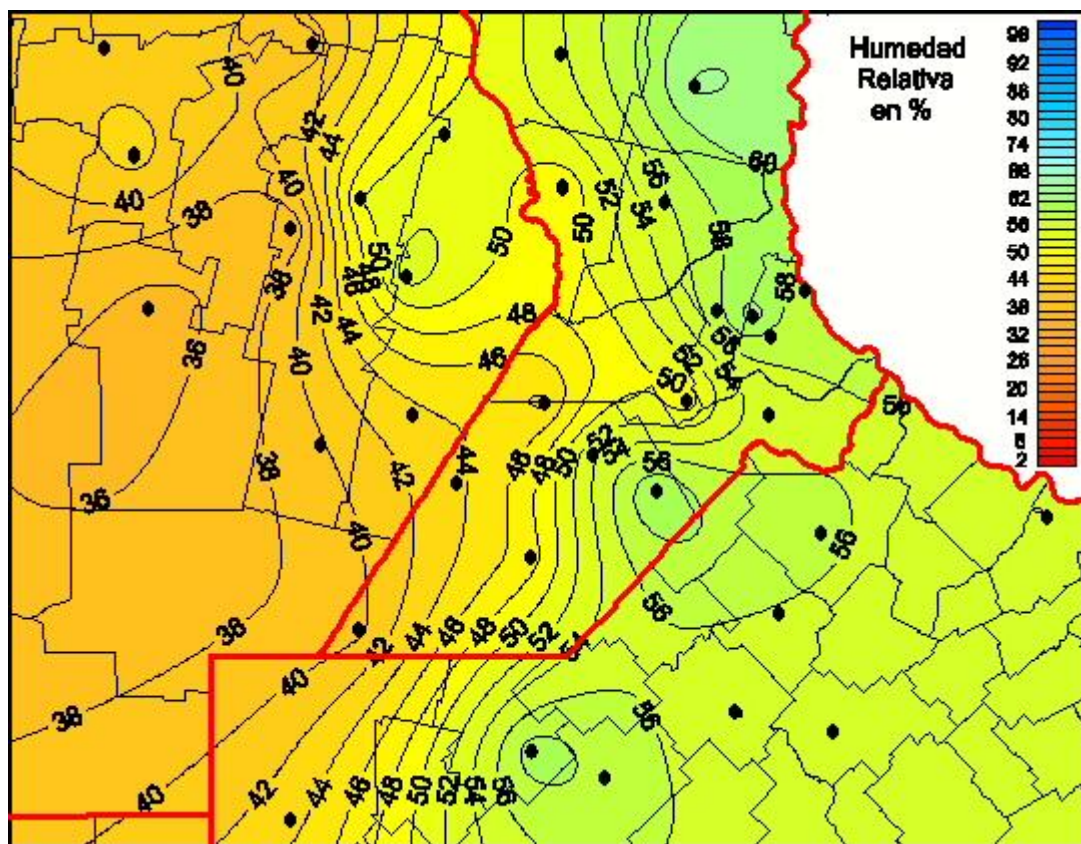

Humedad Relativa

Mapa de humedad relativa de las últimas 72 horas.
(Desde las 8:00AM hasta las 8:00AM). Se actualiza a las 10:00hs.