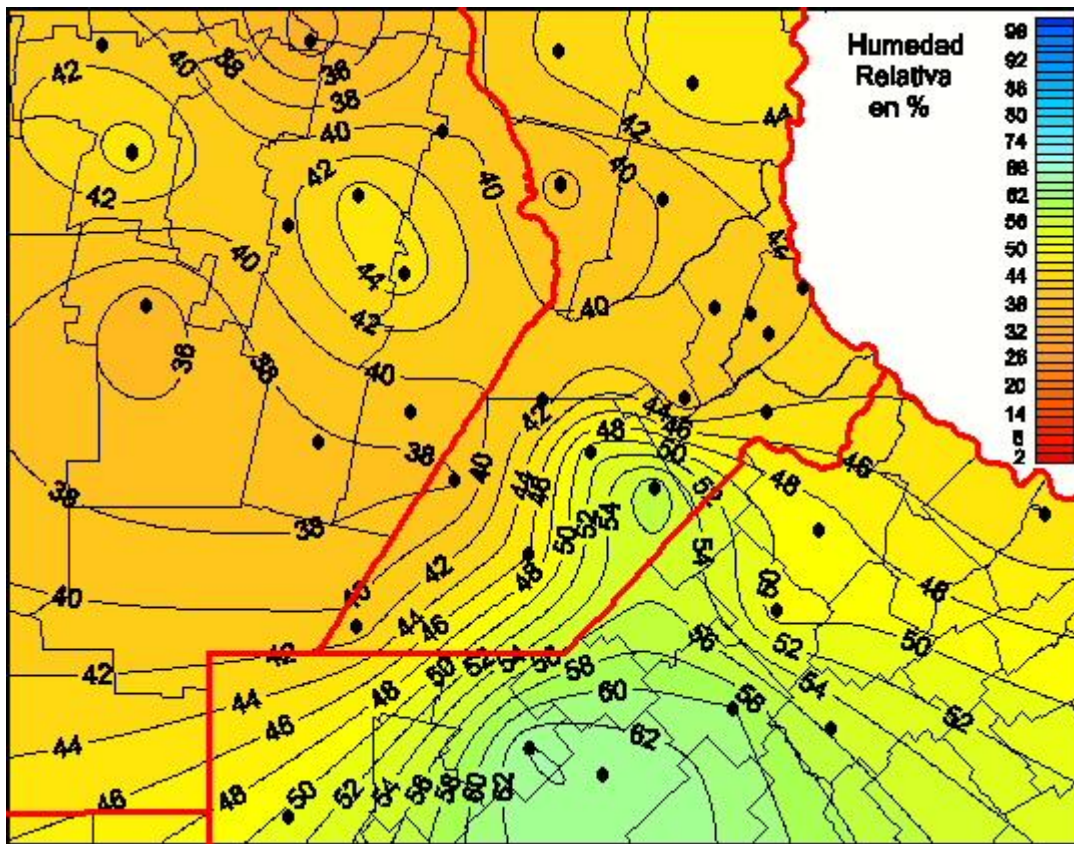

# Humedad Relativa

Mapa de humedad relativa de las últimas 24 horas.  
(Desde las 8:00AM hasta las 8:00AM). Se actualiza a las 10:00hs.