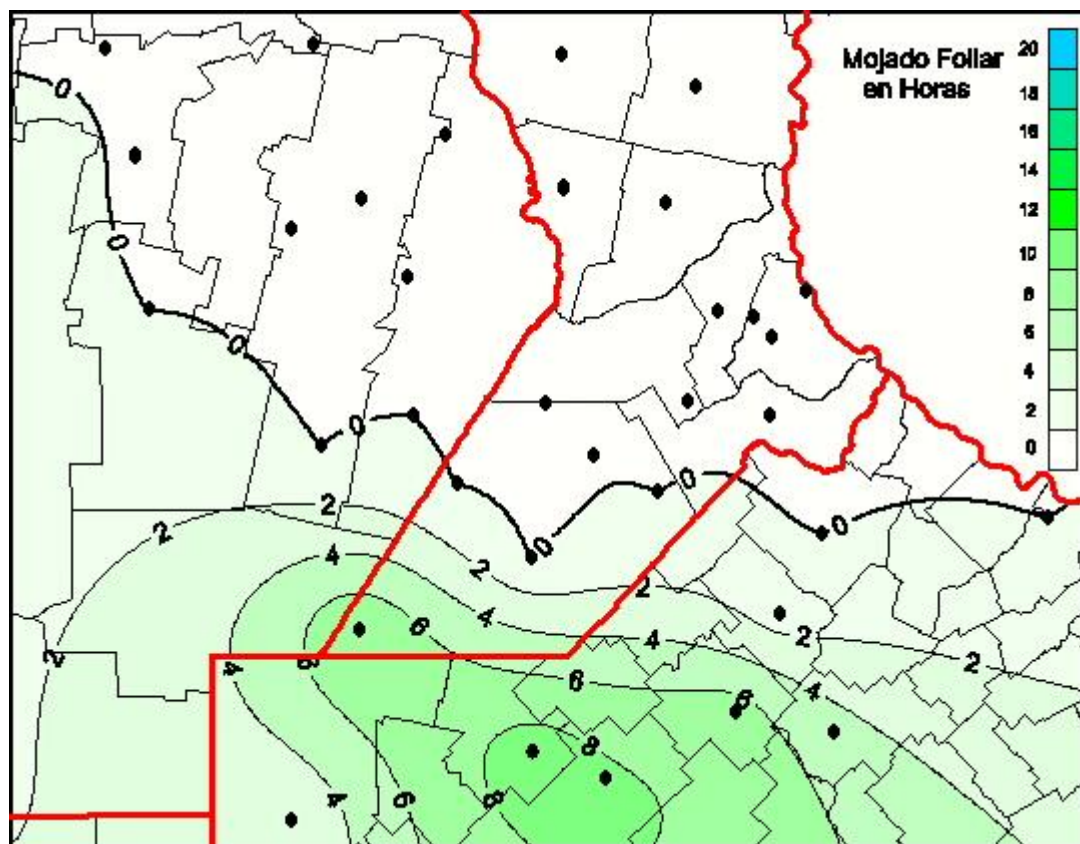

## Humedad de Hoja

Mapa de humedad de hoja de las últimas 24 horas.  
(Desde las 8:00AM hasta las 8:00AM). Se actualiza a las 10:00hs.