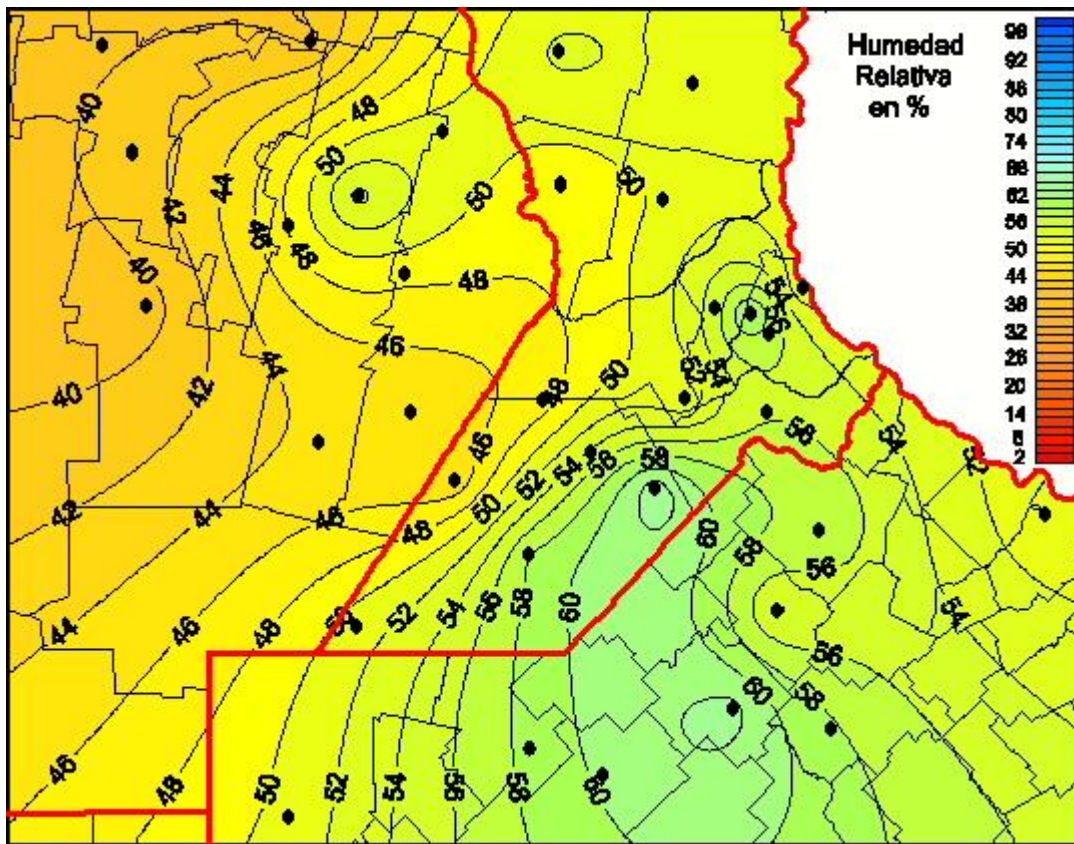

# Humedad Relativa

Mapa de humedad relativa de las las últimas 24 horas.  
(Desde las 8:00AM hasta las 8:00AM). Se actualiza a las 10:00hs.