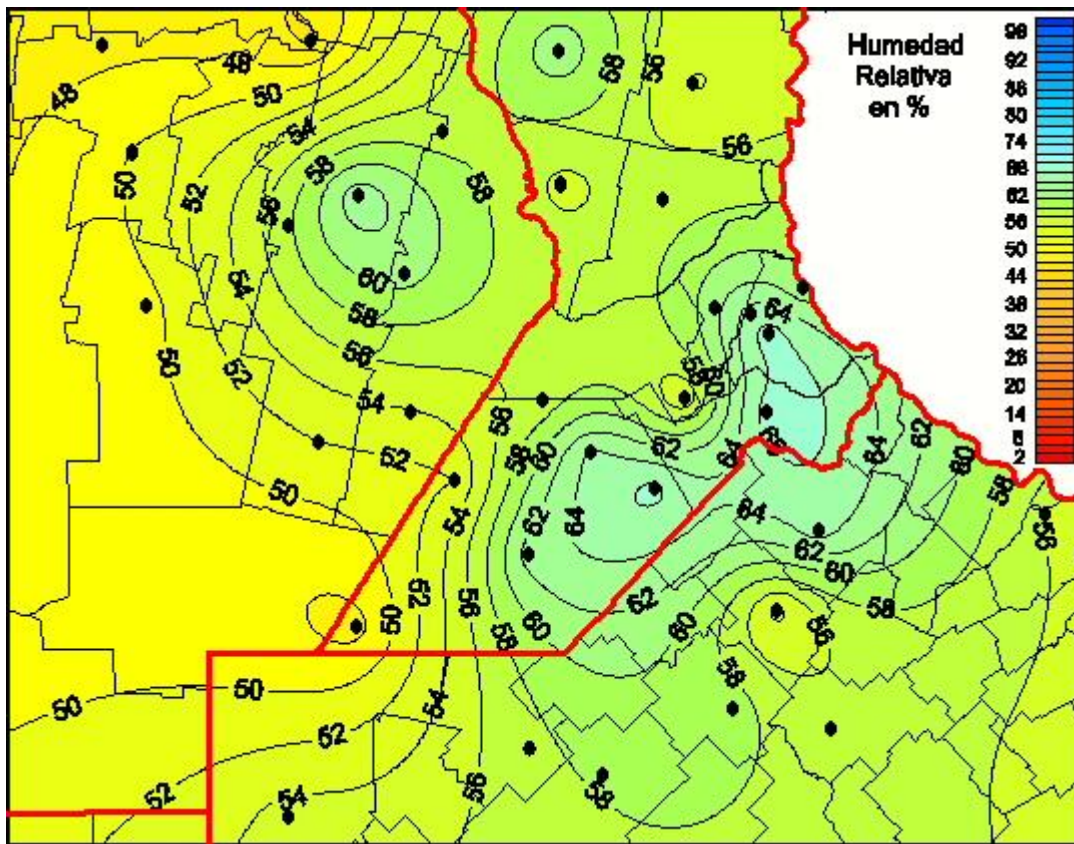

# Humedad Relativa

Mapa de humedad relativa de las últimas 24 horas.  
(Desde las 8:00AM hasta las 8:00AM). Se actualiza a las 10:00hs.