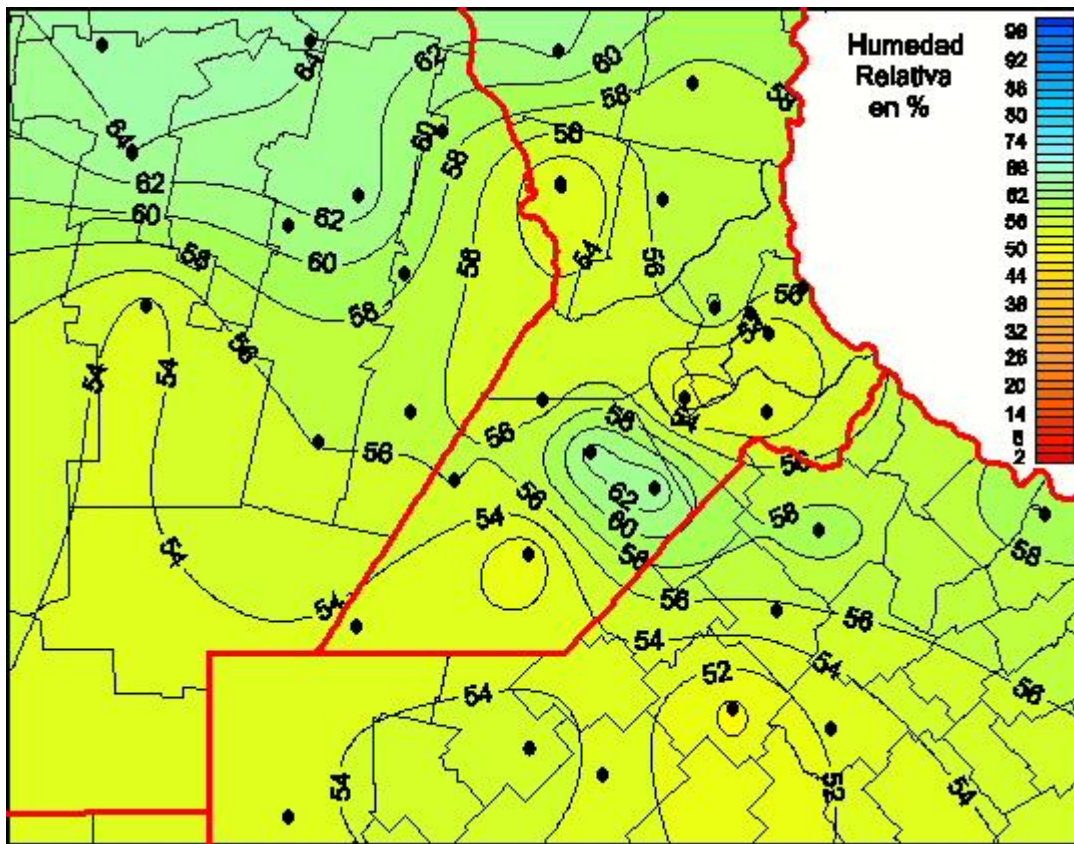

Humedad Relativa

Mapa de humedad relativa de las las últimas 24 horas.
(Desde las 8:00AM hasta las 8:00AM). Se actualiza a las 10:00hs.