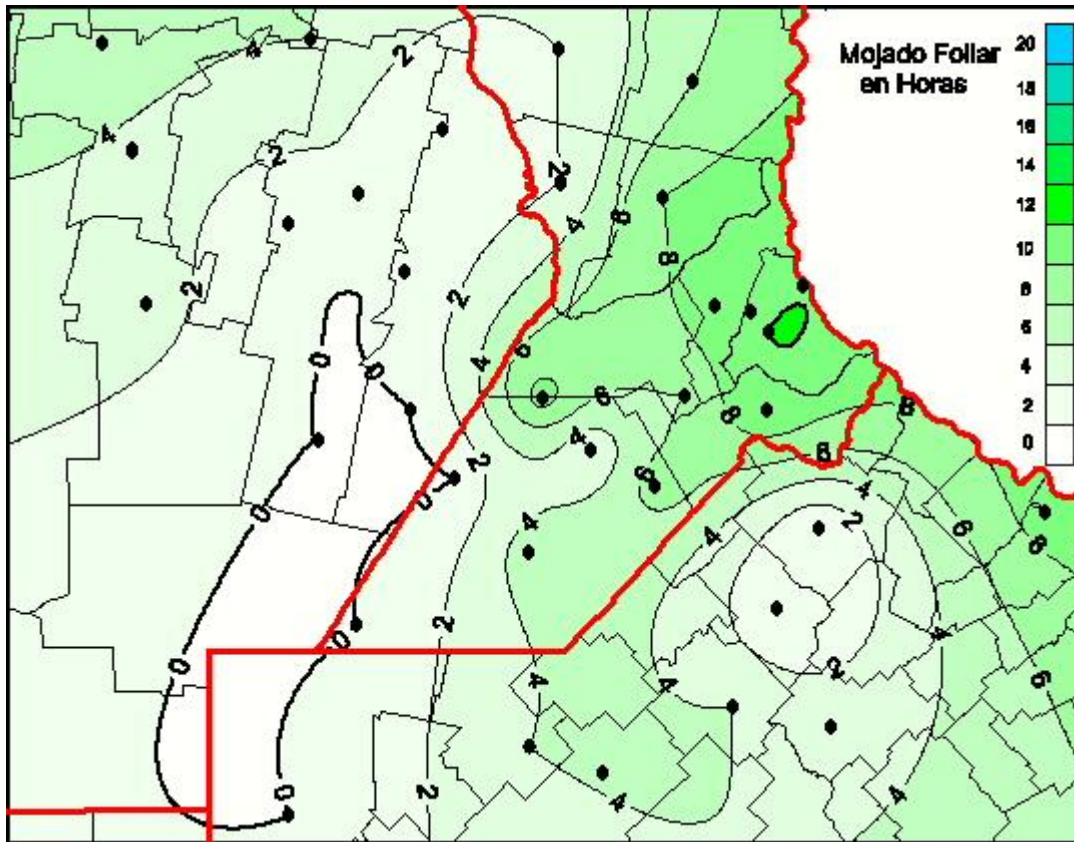

Humedad de Hoja

Mapa de humedad de hoja de las las últimas 72 horas.
(Desde las 8:00AM hasta las 8:00AM). Se actualiza a las 10:00hs.