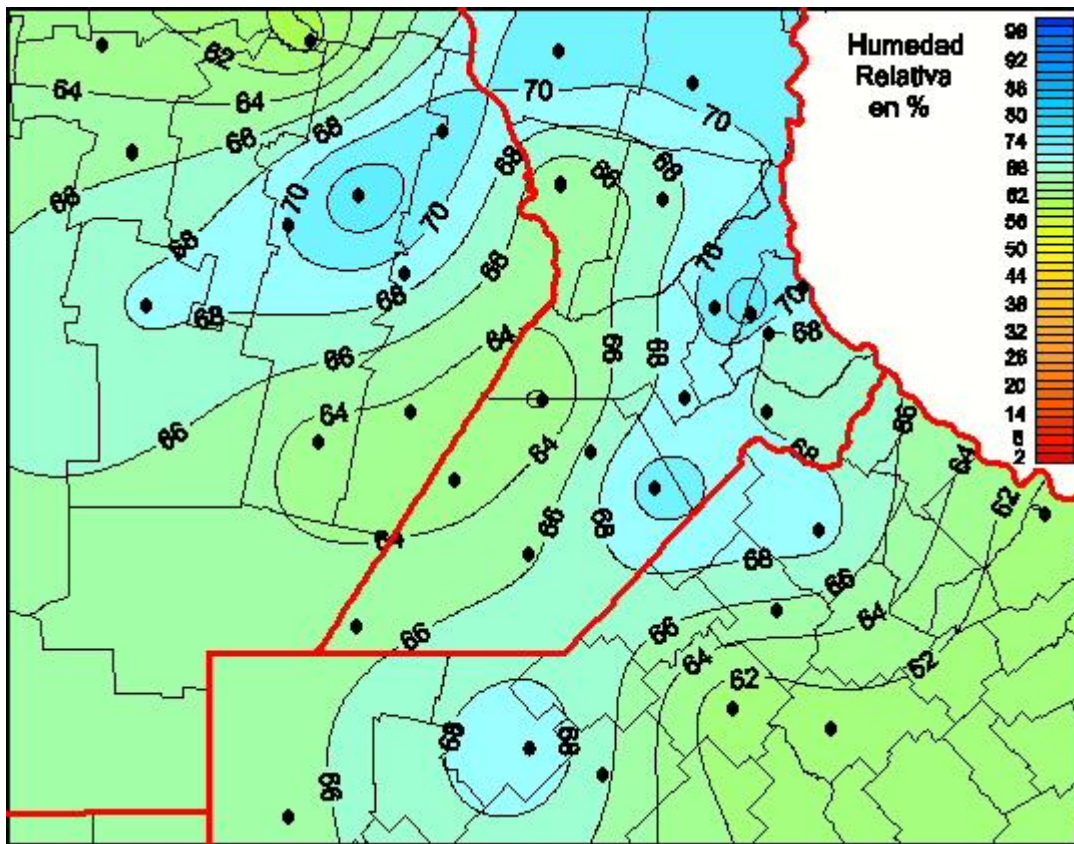

# Humedad Relativa

Mapa de humedad relativa de las últimas 72 horas.  
(Desde las 8:00AM hasta las 8:00AM). Se actualiza a las 10:00hs.