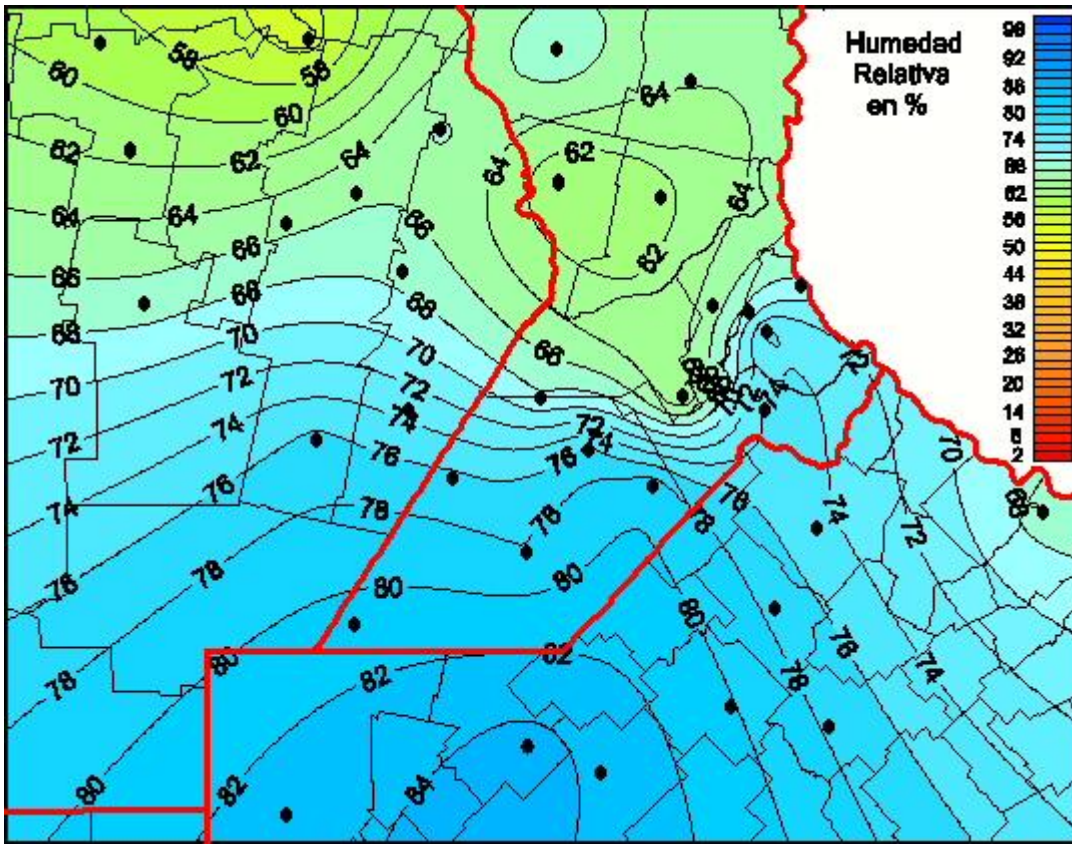

Humedad Relativa

Mapa de humedad relativa de las las últimas 24 horas.
(Desde las 8:00AM hasta las 8:00AM). Se actualiza a las 10:00hs.