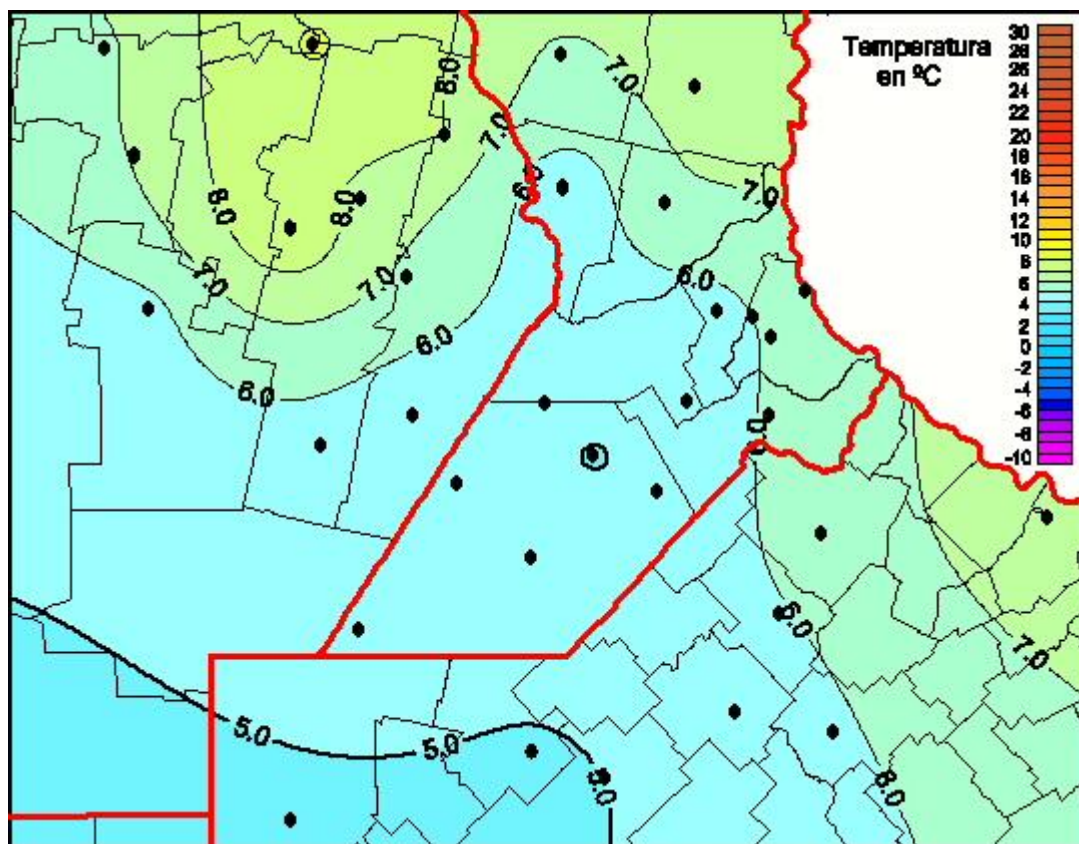

Temperaturas Mínimas

Mapa de temperaturas mínimas de las las últimas 24 horas.
(Desde las 8:00AM hasta las 8:00AM). Se actualiza a las 10:00hs.