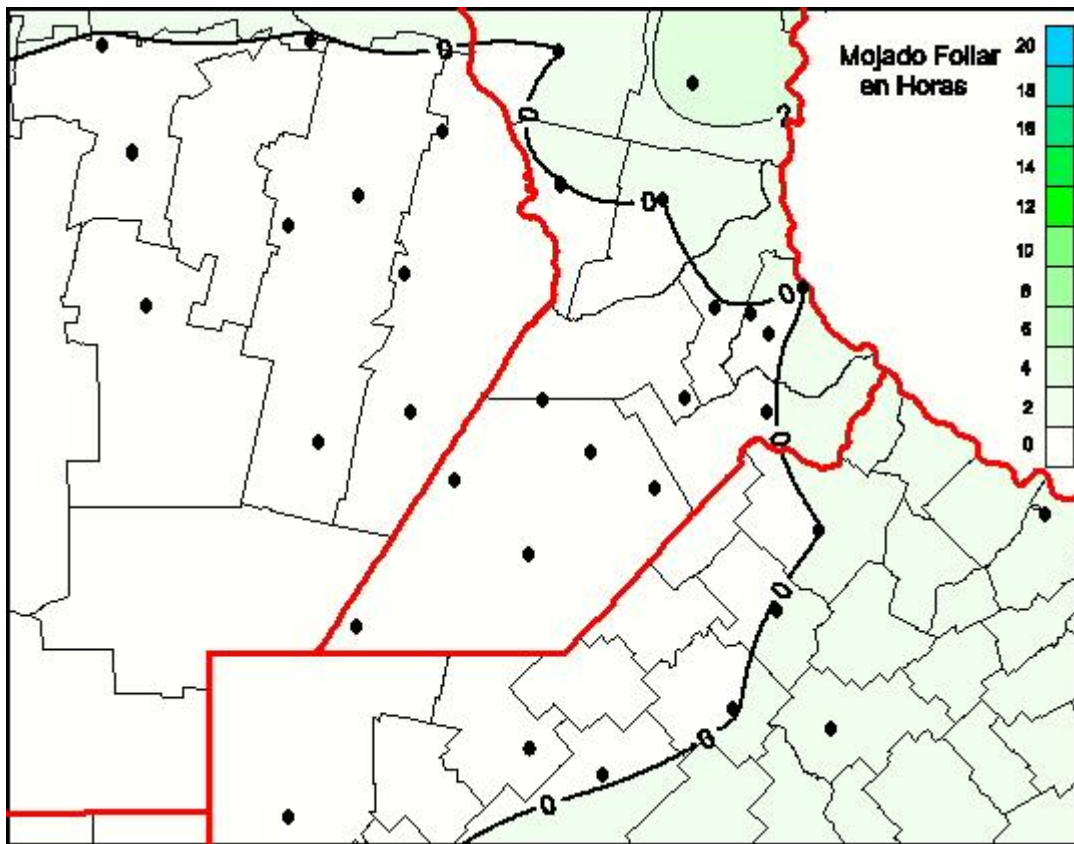

Humedad de Hoja

Mapa de humedad de hoja de las las últimas 24 horas.
(Desde las 8:00AM hasta las 8:00AM). Se actualiza a las 10:00hs.