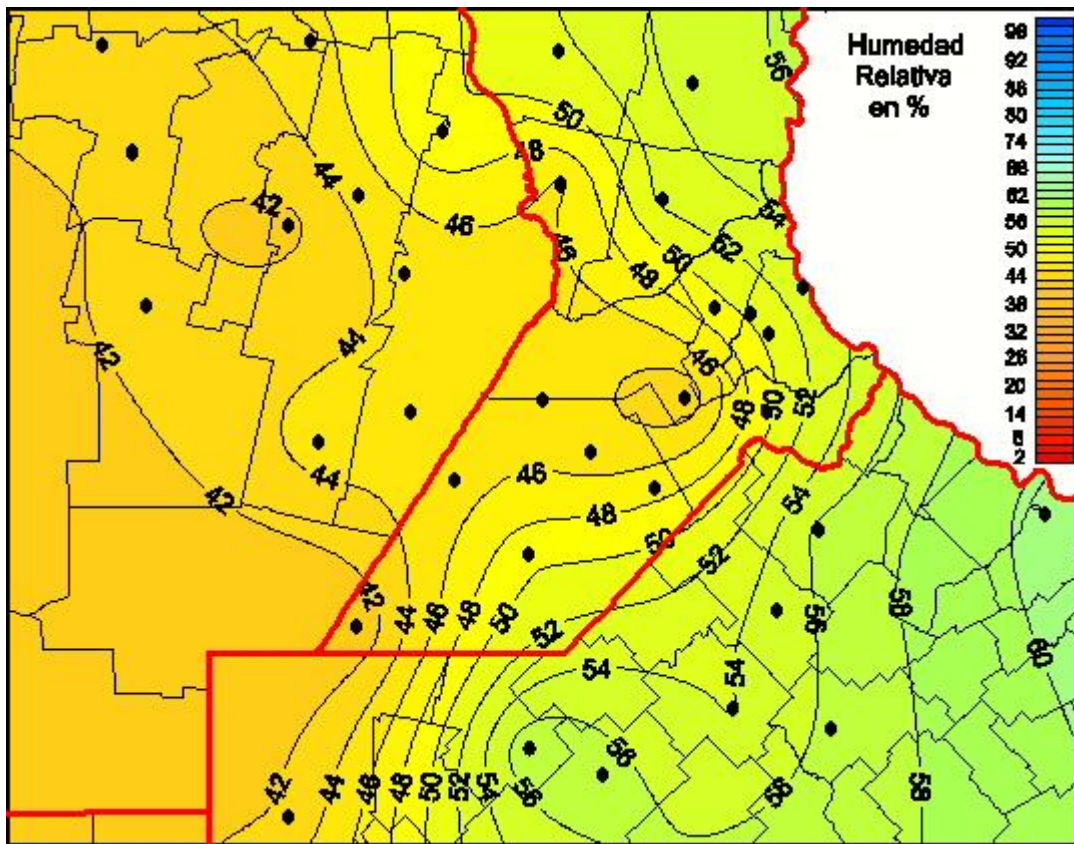

# Humedad Relativa

Mapa de humedad relativa de las las últimas 24 horas.  
(Desde las 8:00AM hasta las 8:00AM). Se actualiza a las 10:00hs.