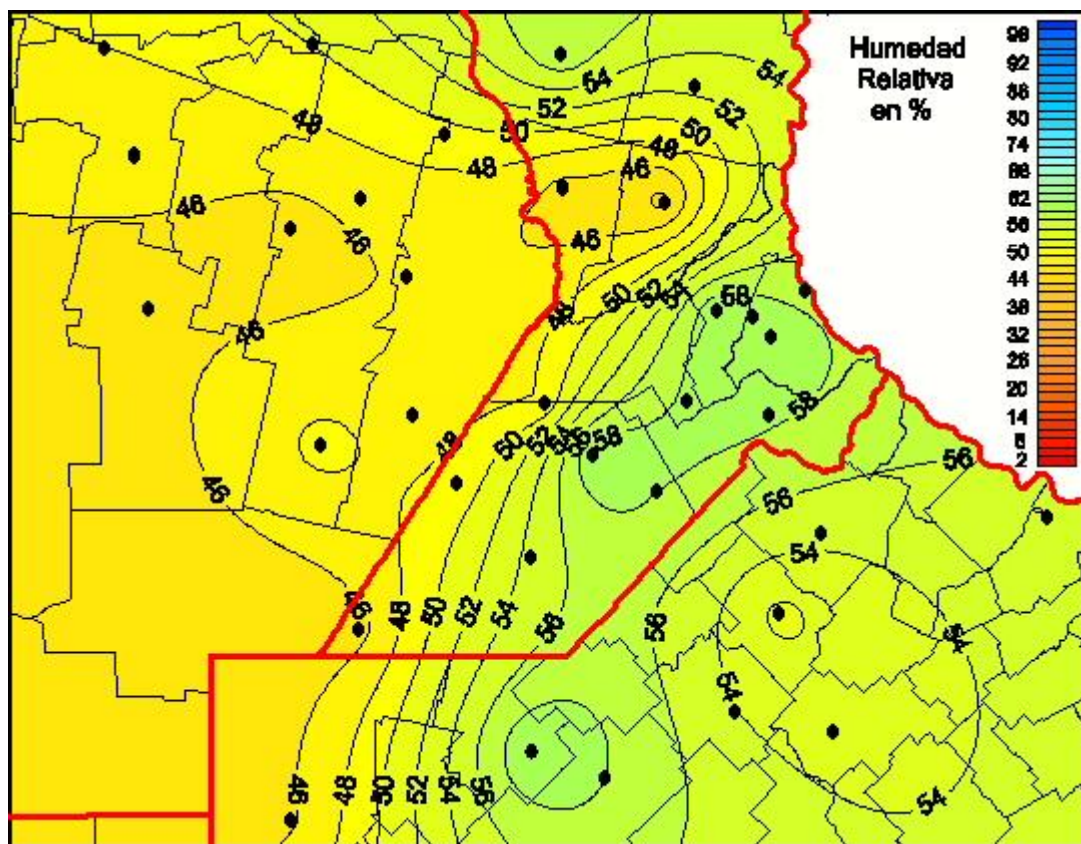

Humedad Relativa

Mapa de humedad relativa de las las últimas 24 horas.
(Desde las 8:00AM hasta las 8:00AM). Se actualiza a las 10:00hs.