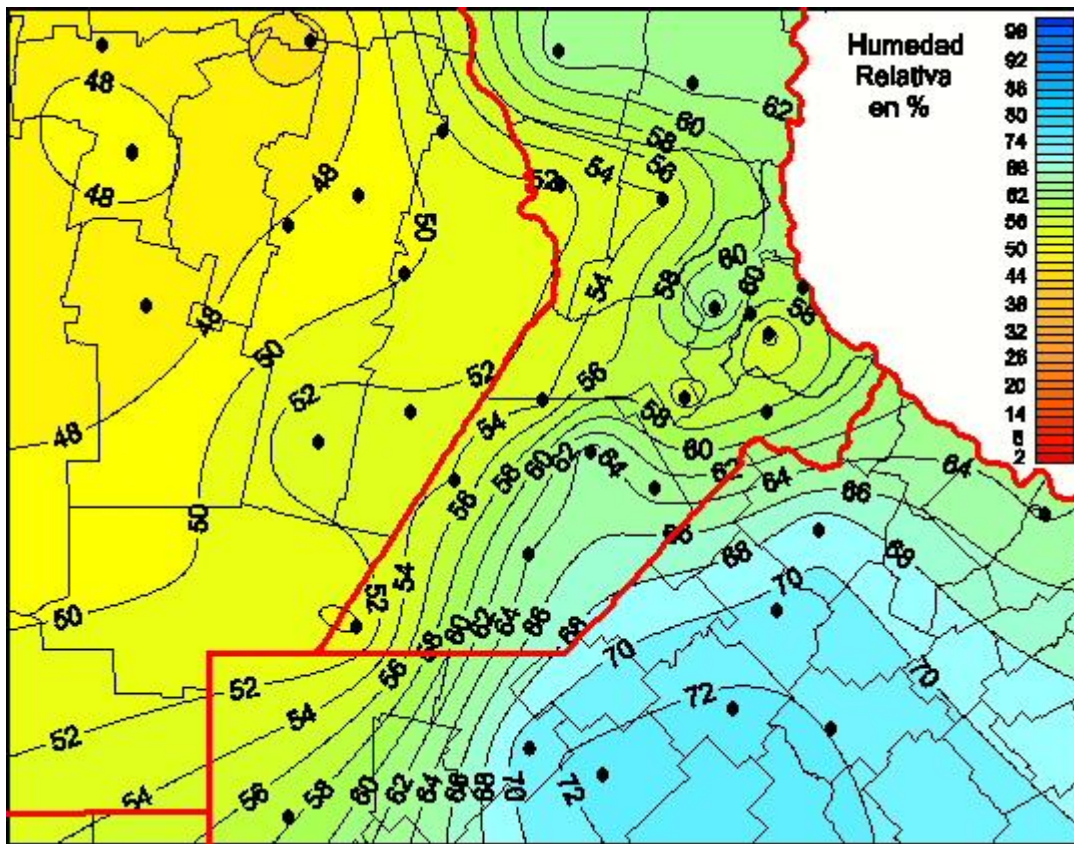

Humedad Relativa

Mapa de humedad relativa de las últimas 72 horas.
(Desde las 8:00AM hasta las 8:00AM). Se actualiza a las 10:00hs.