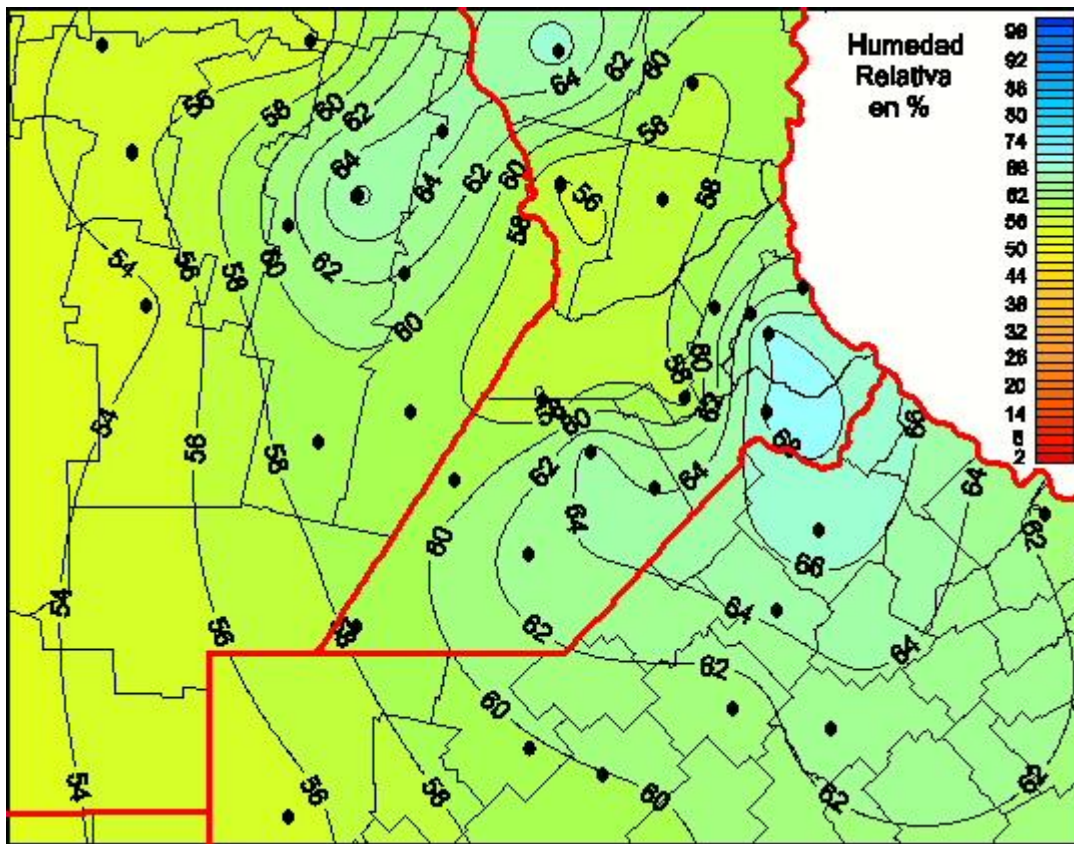

# Humedad Relativa

Mapa de humedad relativa de las últimas 24 horas.  
(Desde las 8:00AM hasta las 8:00AM). Se actualiza a las 10:00hs.